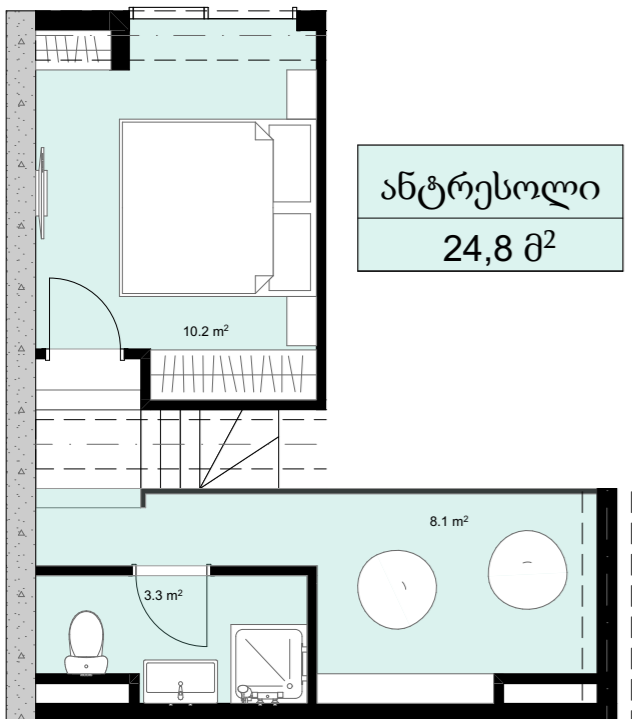

XXII სართული  
 +87.70  
 #916  
 39,0 მ<sup>2</sup>  
 7,4 მ<sup>2</sup>  
 46,4 მ<sup>2</sup>

ანტრესოლი  
 24,8 მ<sup>2</sup>

**next  
 DOOR.**