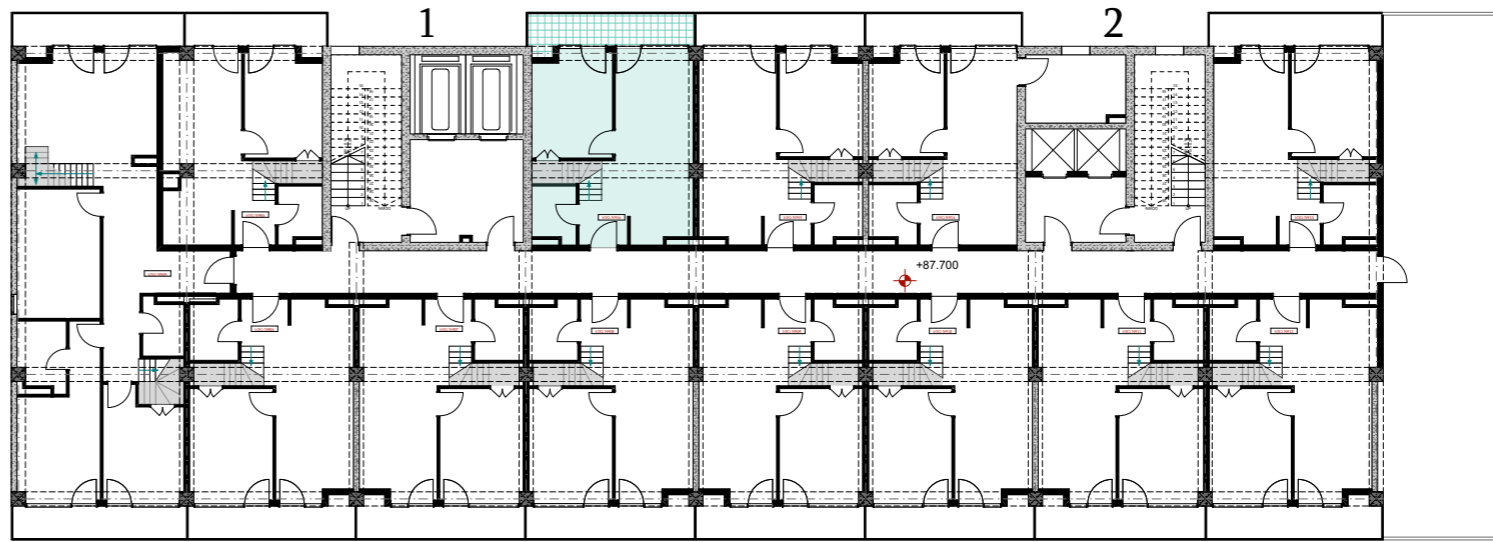

XXII სართული  
 +87.70  
 #916  
 39,0 მ<sup>2</sup>  
 7,4 მ<sup>2</sup>  
 46,4 მ<sup>2</sup>

ანტრესოლი  
 24,8 მ<sup>2</sup>

**next  
 DOOR.**