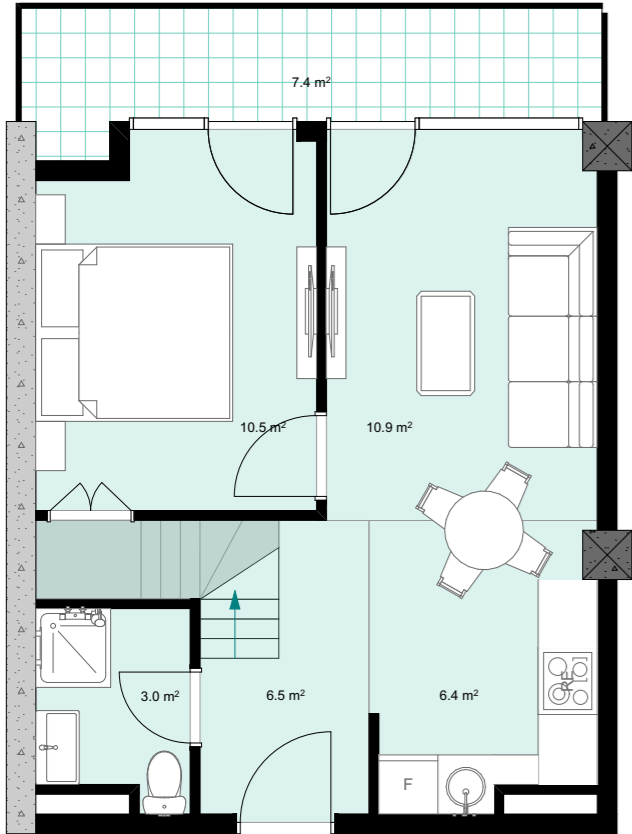

XXII სართული  
 +87.70  
 #916  
 39,0 მ<sup>2</sup>  
 7,4 მ<sup>2</sup>  
 46,4 მ<sup>2</sup>

ანტრესოლი  
 24,8 მ<sup>2</sup>

**next  
 DOOR.**