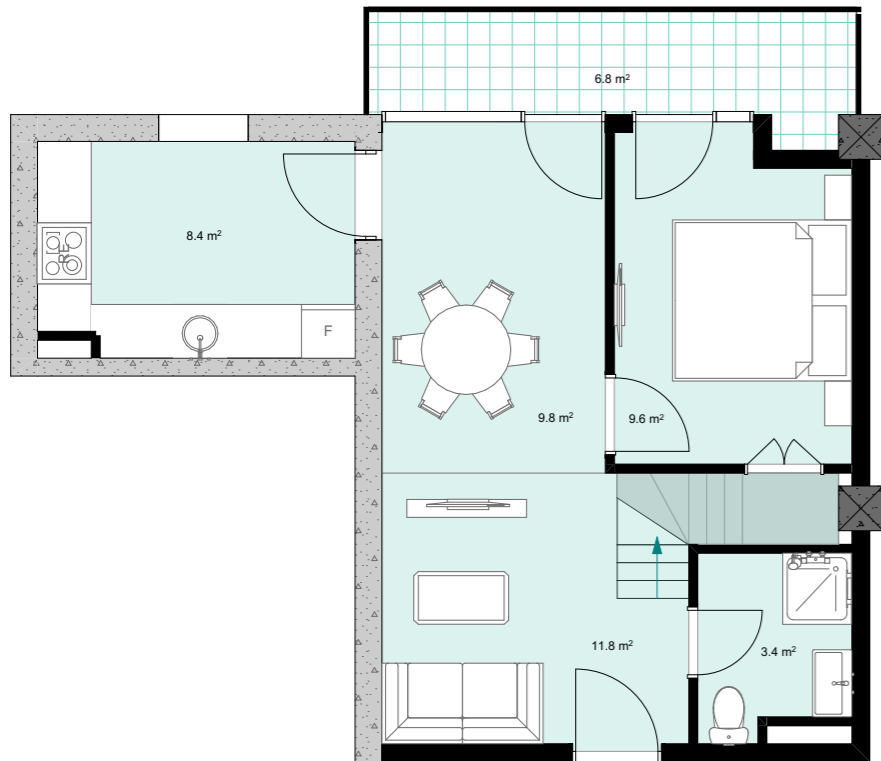

XXII სართული  
 +87.70  
 #928  
 45,2 მ<sup>2</sup>  
 6,8 მ<sup>2</sup>  
 52,0 მ<sup>2</sup>

ანტრესოლი  
 23,1 მ<sup>2</sup>

**next  
 DOOR.**