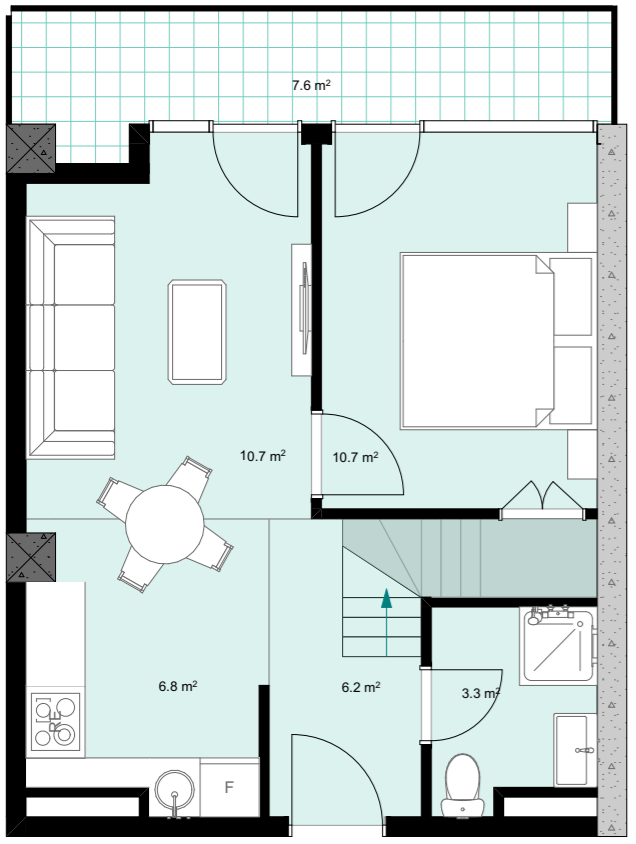

XXII სართული
 +87.70
 #929
 39,6 მ²
 7,6 მ²
 47,2 მ²

ანტრესოლი
 25,1 მ²

**next
 DOOR.**