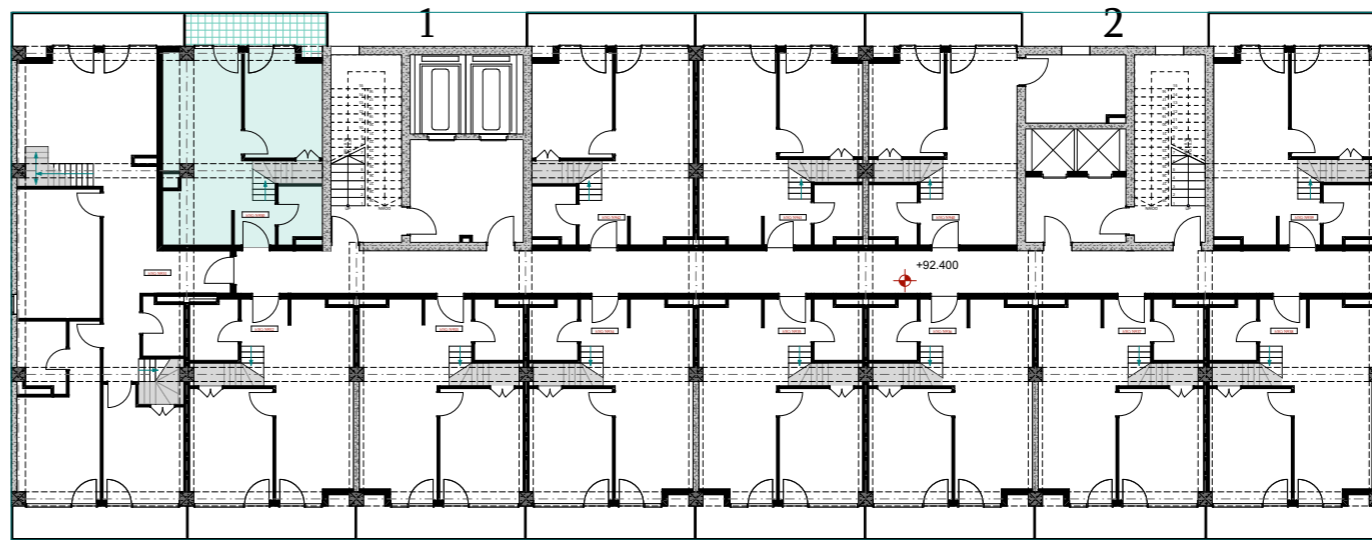

XXIII სართული  
 +92.40  
 #930  
 38,6 მ<sup>2</sup>  
 6,3 მ<sup>2</sup>  
 44,9 მ<sup>2</sup>

ანტრესოლი  
 24,1 მ<sup>2</sup>

**next  
 DOOR.**