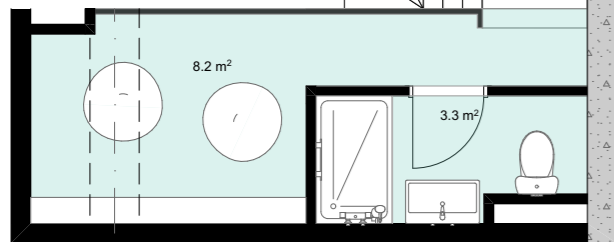

XXIII სართული  
 +92.40  
 #930  
 38,6 მ<sup>2</sup>  
 6,3 მ<sup>2</sup>  
 44,9 მ<sup>2</sup>

ანტრესოლი  
 24,1 მ<sup>2</sup>

**next  
 DOOR.**