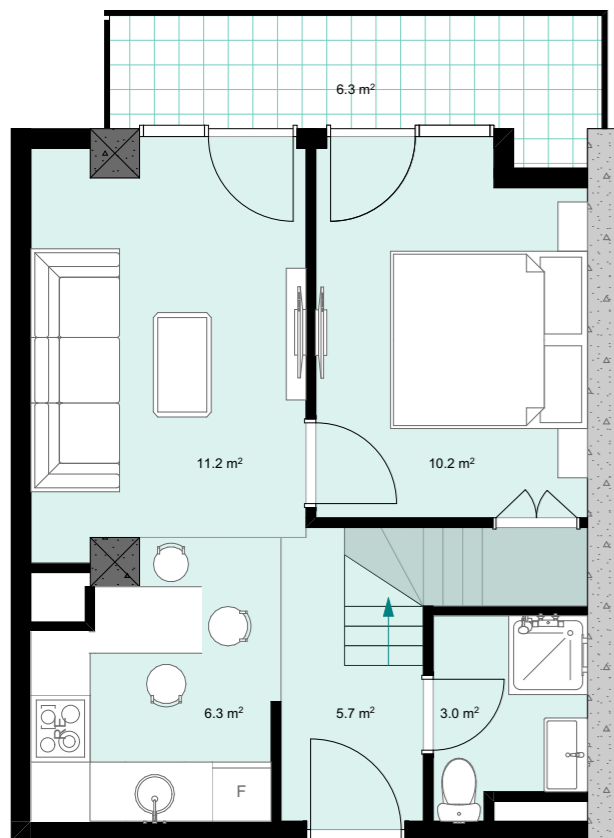

XXIII სართული  
 +92.40  
 #930  
 38,6 მ<sup>2</sup>  
 6,3 მ<sup>2</sup>  
 44,9 მ<sup>2</sup>

ანტრესოლი  
 24,1 მ<sup>2</sup>

**next  
 DOOR.**