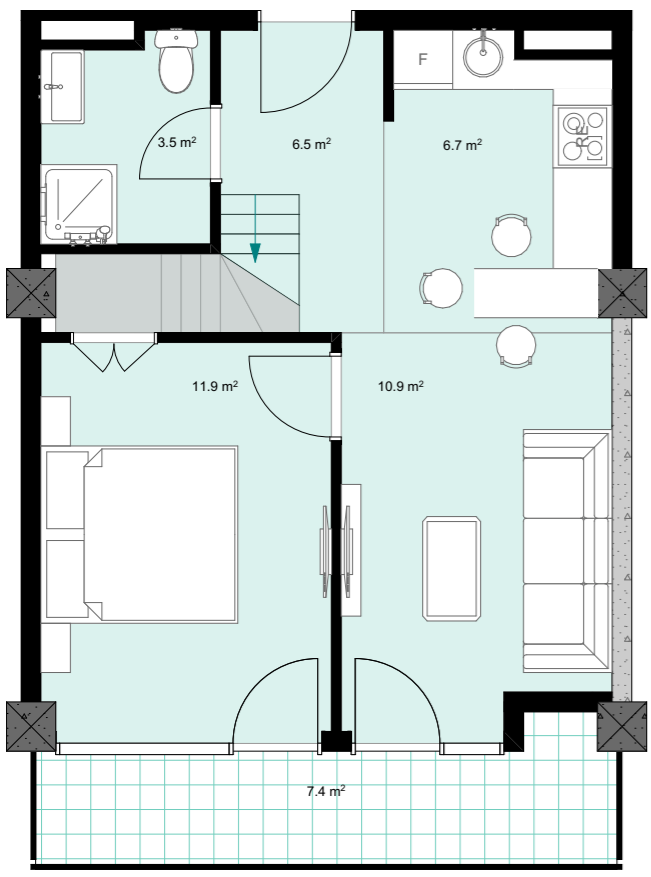

XXIII სართული
 +92.40
 #932
 41,3 მ²
 7,4 მ²
 48.7 მ²

ანტრესოლი
 26,7 მ²

**next
 DOOR.**