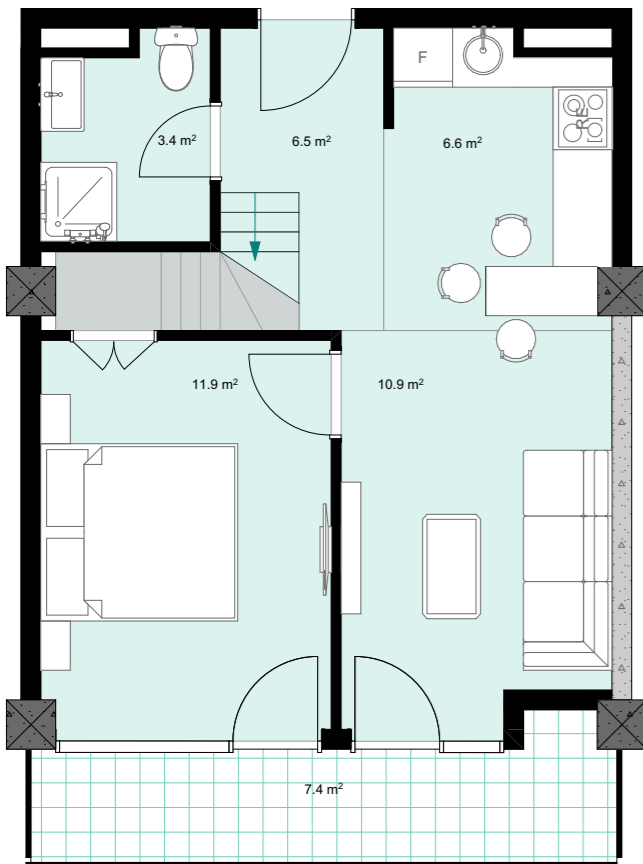

XXIII სართული  
 +92.40  
 #934  
 41,3 მ<sup>2</sup>  
 7,4 მ<sup>2</sup>  
 48,7 მ<sup>2</sup>

ანტრესოლი  
 26,7 მ<sup>2</sup>

**next  
 DOOR.**