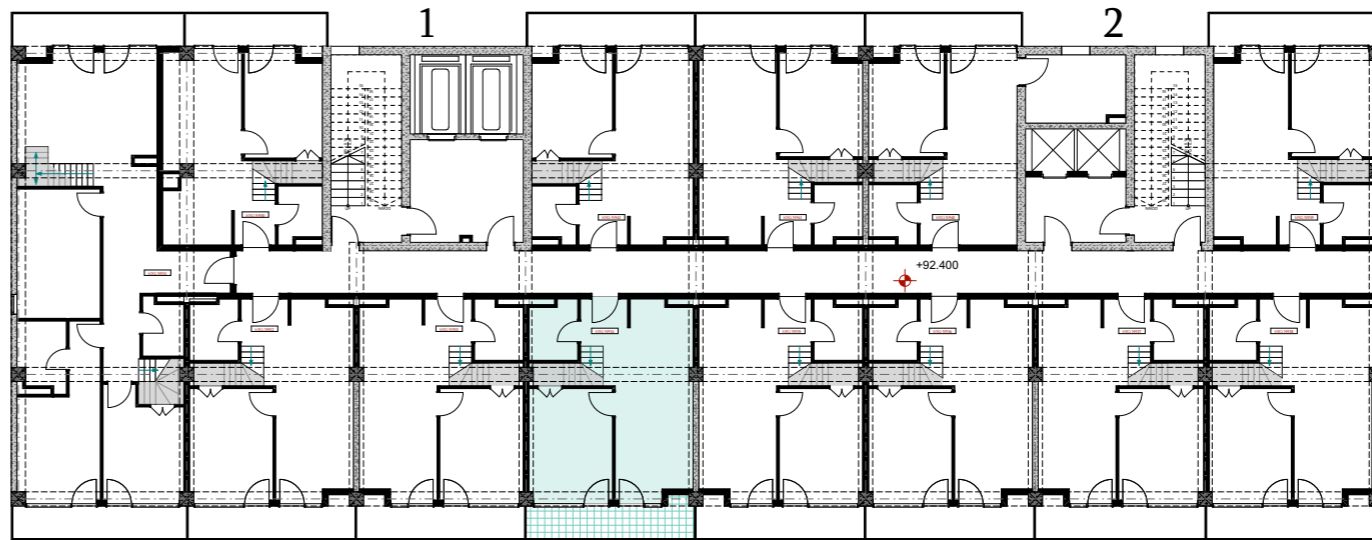

XXIII სართული  
 +92.40  
 #934  
 41,3 მ<sup>2</sup>  
 7,4 მ<sup>2</sup>  
 48,7 მ<sup>2</sup>

ანტრესოლი  
 26,7 მ<sup>2</sup>

**next  
 DOOR.**