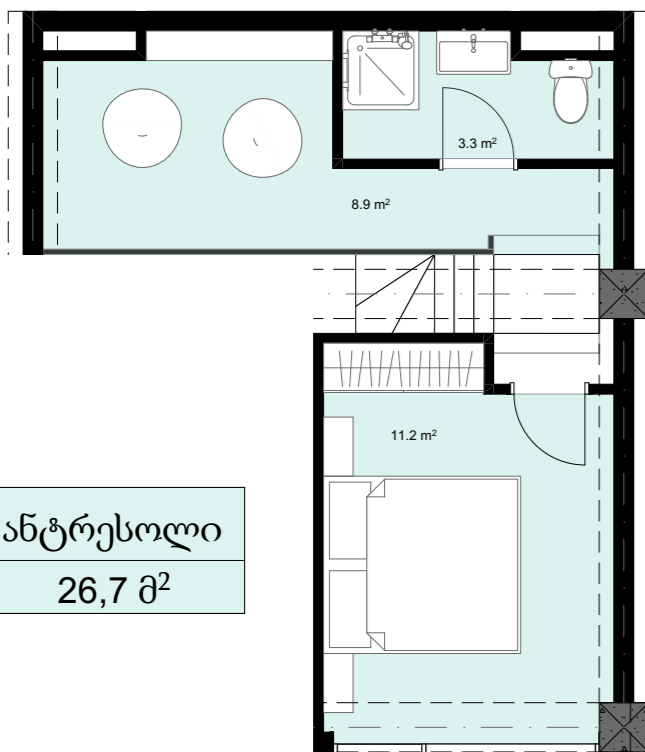

XXIII სართული
 +92.40
 #935
 41,3 მ²
 7,4 მ²
 48,7 მ²

ანტრესოლი
 26,7 მ²

**next
 DOOR.**