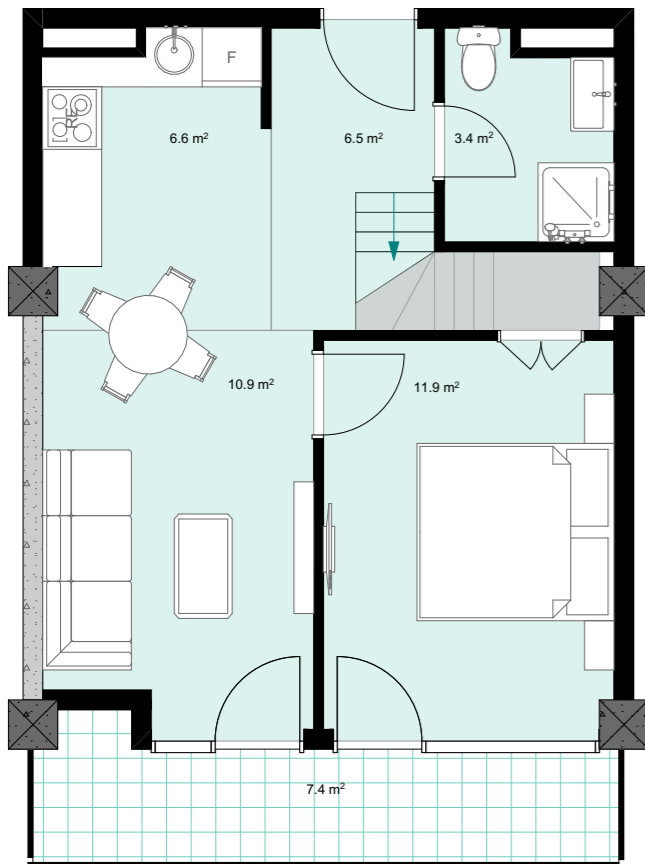

XXIII სართული
 +92.40
 #935
 41,3 მ²
 7,4 მ²
 48,7 მ²

ანტრესოლი
 26,7 მ²

**next
 DOOR.**