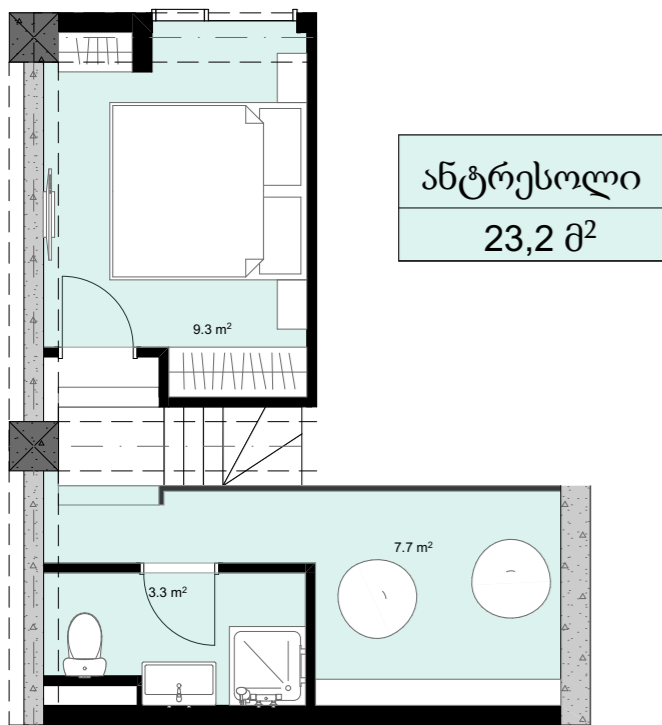

XXIII სართული  
 +92.40  
 #940  
 45,2 მ<sup>2</sup>  
 6,9 მ<sup>2</sup>  
 52,1 მ<sup>2</sup>

ანტრესოლი  
 23,2 მ<sup>2</sup>

**next  
 DOOR.**