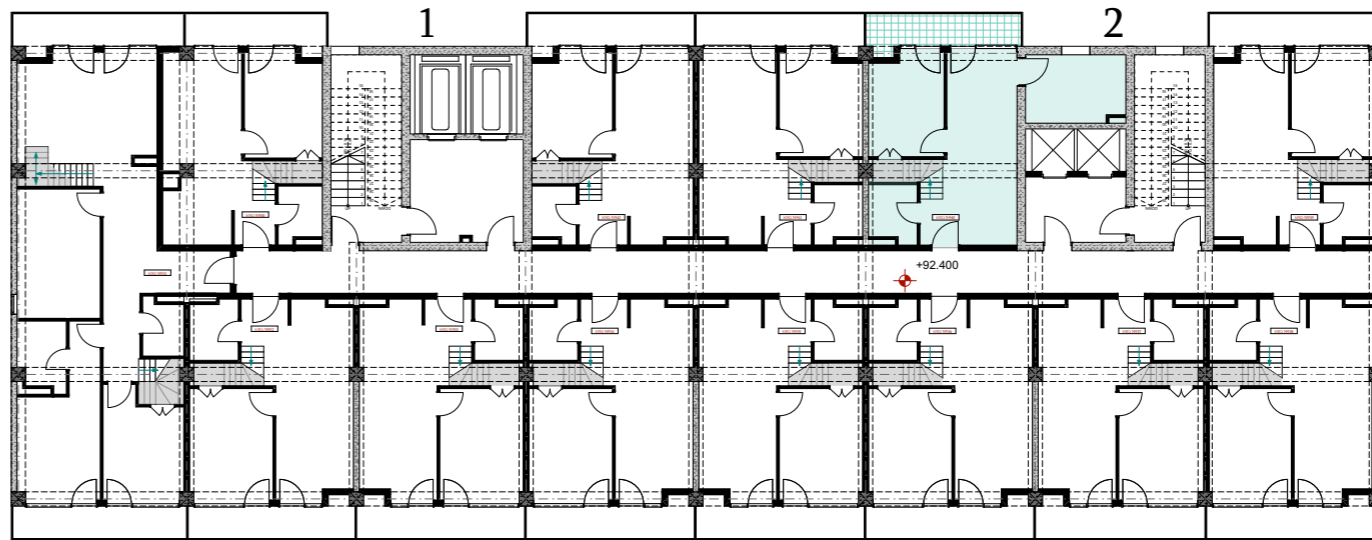

XXIII სართული  
 +92.40  
 #940  
 45,2 მ<sup>2</sup>  
 6,9 მ<sup>2</sup>  
 52,1 მ<sup>2</sup>

ანტრესოლი  
 23,2 მ<sup>2</sup>

**next  
 DOOR.**