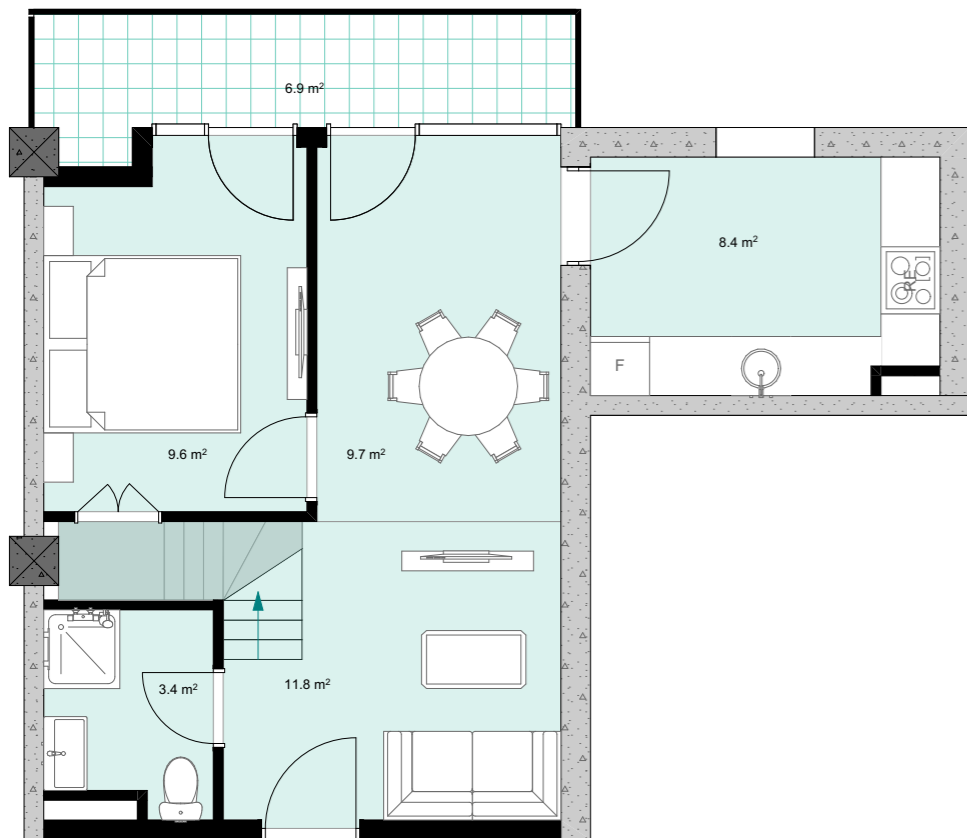

XXIII სართული  
 +92.40  
 #940  
 45,2 მ<sup>2</sup>  
 6,9 მ<sup>2</sup>  
 52,1 მ<sup>2</sup>

ანტრესოლი  
 23,2 მ<sup>2</sup>

**next  
 DOOR.**