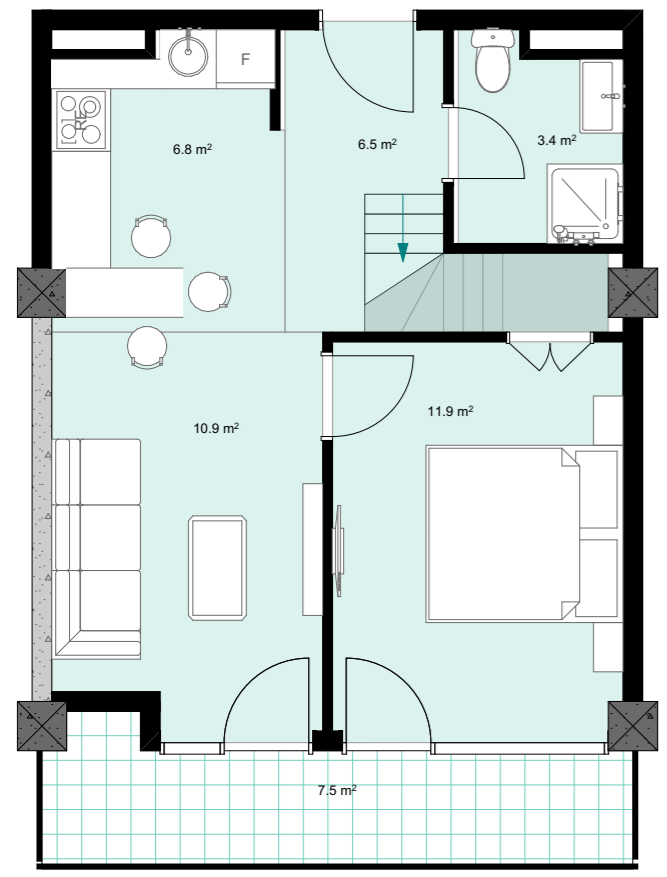

XXIII სართული
 +92.40
 #947
 41,2 მ²
 7,5 მ²
 48,7 მ²

ანტრესოლი
 26,7 მ²

**next
 DOOR.**