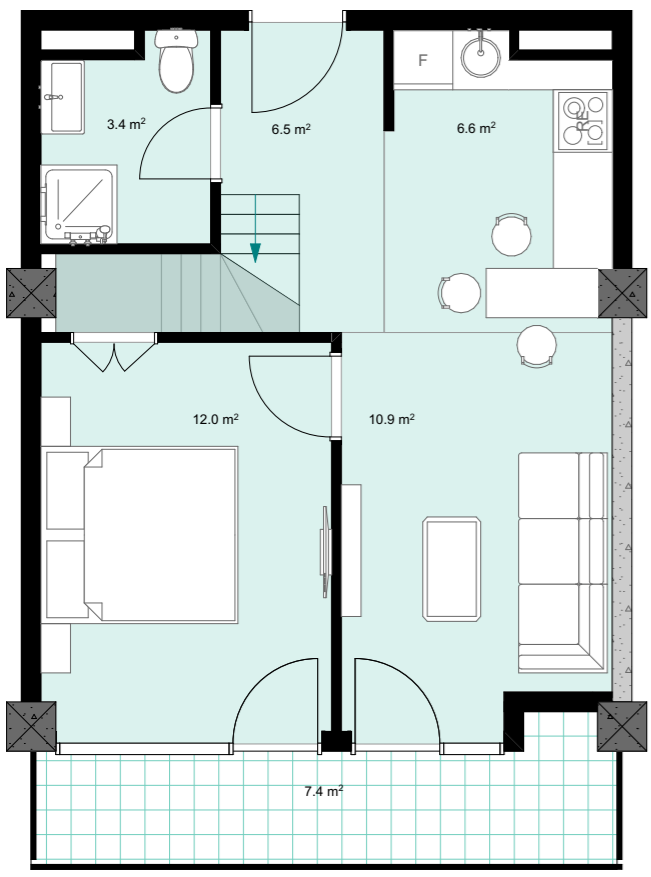

XXIII სართული
 +92.40
 #948
 41,3 მ²
 7,4 მ²
 48,7 მ²

ანტრესოლი
 26,7 მ²

**next
 DOOR.**