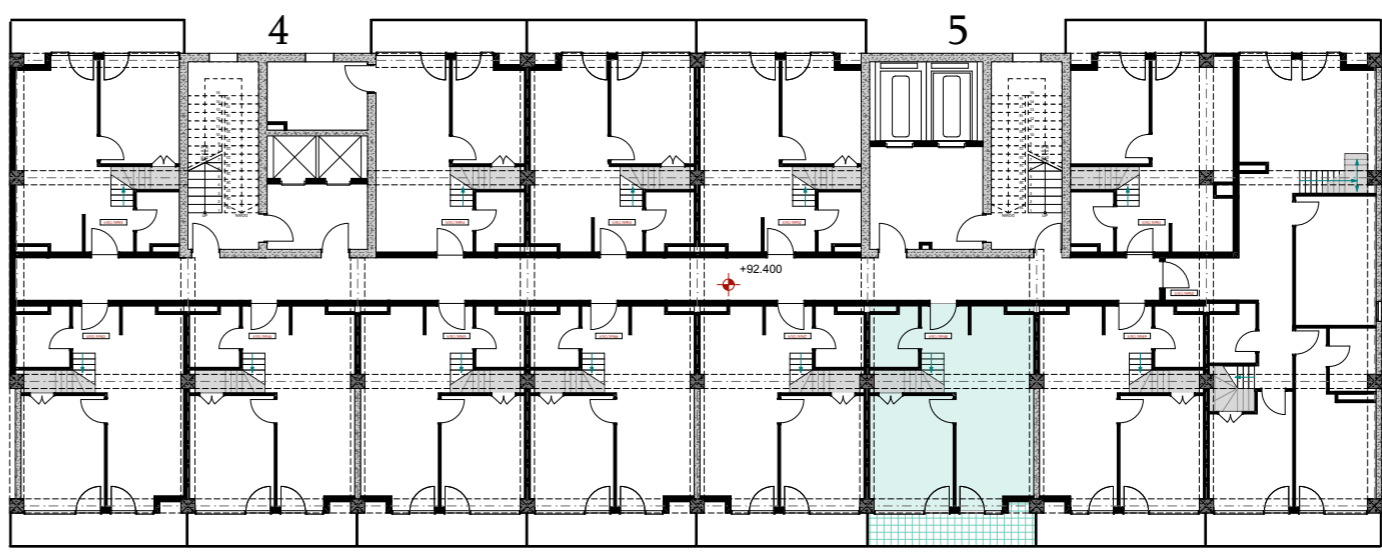

XXIII სართული
 +92.40
 #948
 41,3 მ²
 7,4 მ²
 48,7 მ²

ანტრესოლი
 26,7 მ²

**next
 DOOR.**