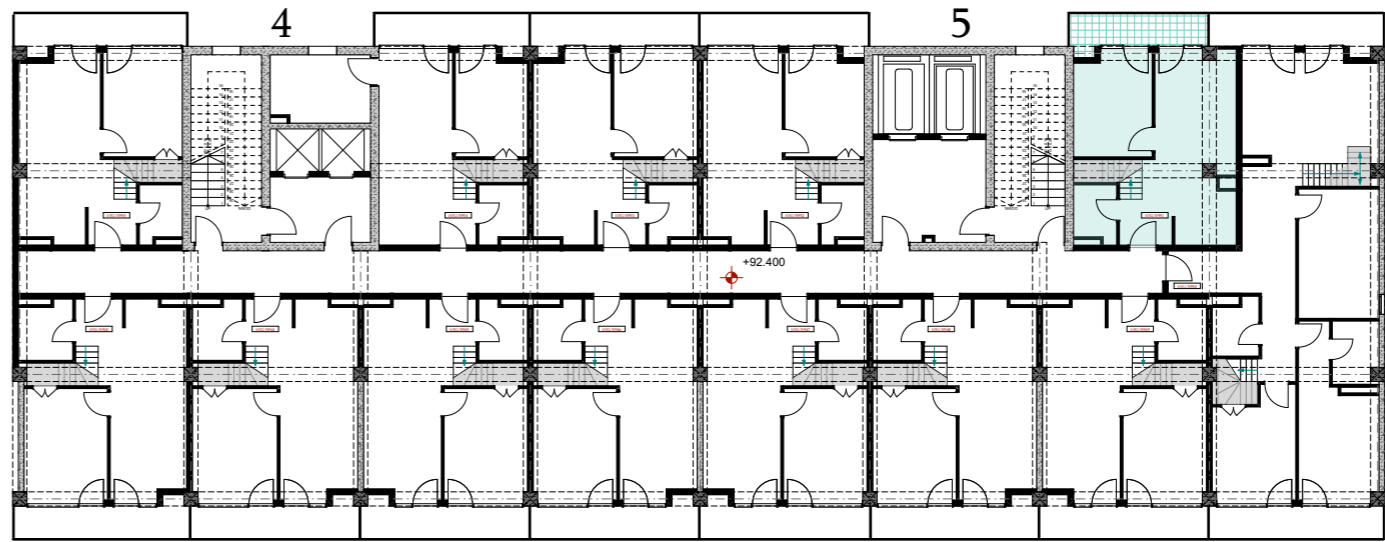

XXIII სართული
 +92.40
 #951
 39,3 მ²
 6,2 მ²
 45,5 მ²

ანტრესოლი
 24,4 მ²

**next
 DOOR.**