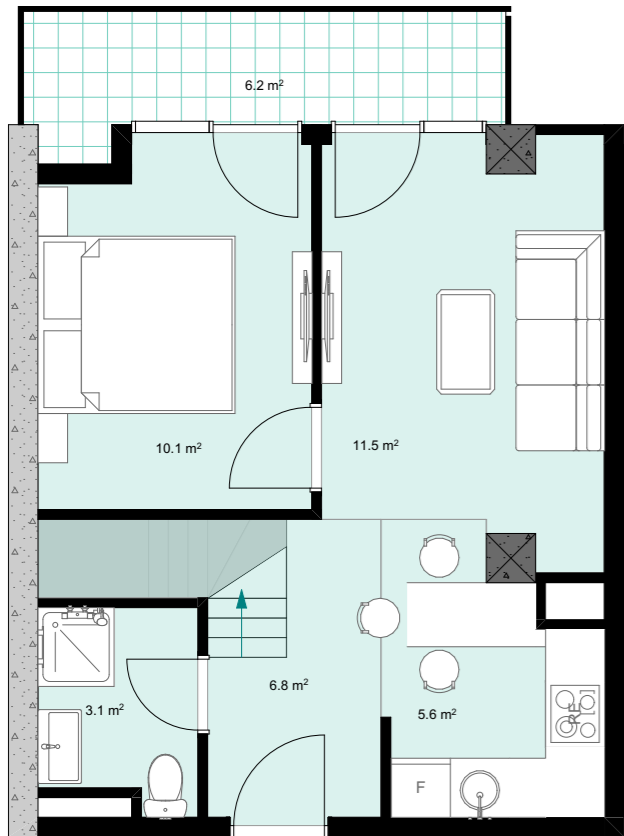

XXIII სართული
 +92.40
 #951
 39,3 მ²
 6,2 მ²
 45,5 მ²

ანტრესოლი
 24,4 მ²

**next
 DOOR.**