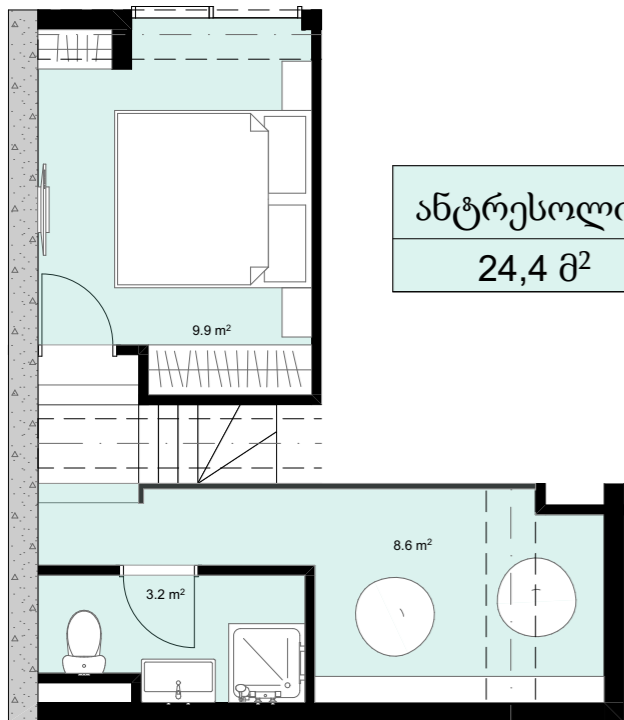

XXIII სართული
 +92.40
 #951
 39,3 მ²
 6,2 მ²
 45,5 მ²

ანტრესოლი
 24,4 მ²

**next
 DOOR.**