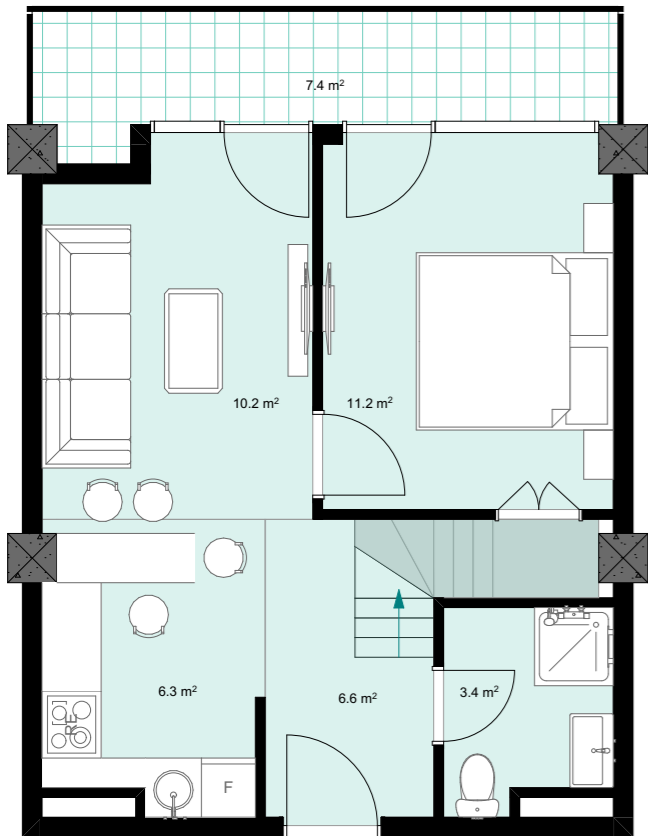

XXIII სართული  
 +92.40  
 #953  
 39,6 მ<sup>2</sup>  
 7,4 მ<sup>2</sup>  
 47,0 მ<sup>2</sup>

**next  
 DOOR.**