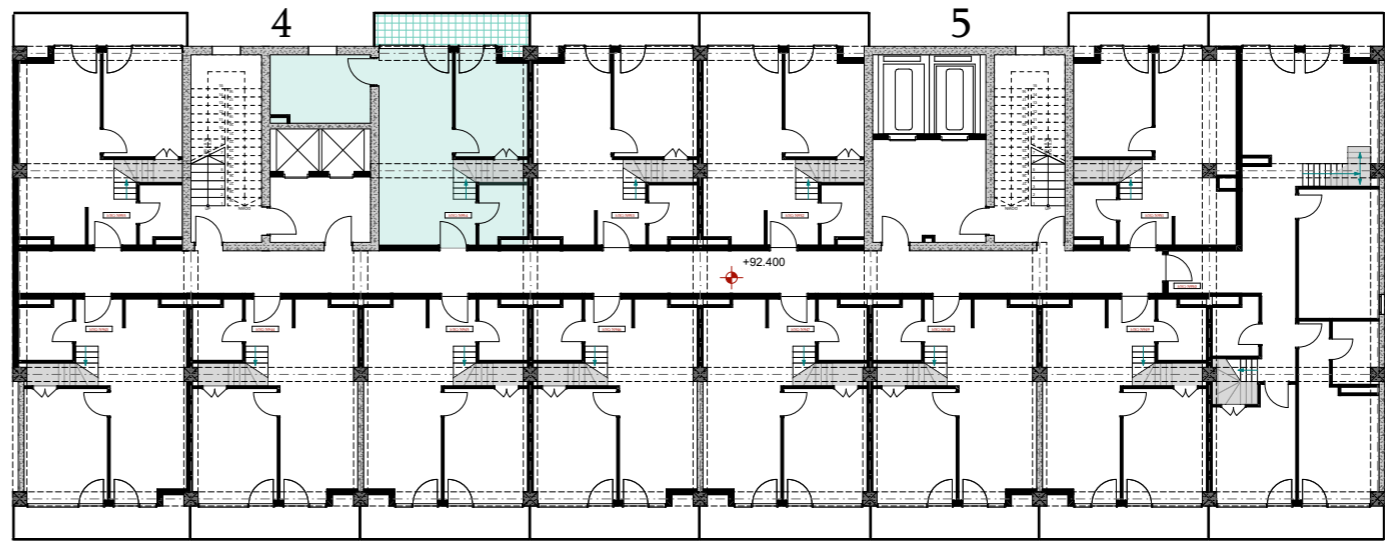

XXIII სართული  
 +92.40  
 #954  
 45,2 მ<sup>2</sup>  
 6,8 მ<sup>2</sup>  
 52,0 მ<sup>2</sup>

ანტრესოლი  
 23,1 მ<sup>2</sup>

**next  
 DOOR.**