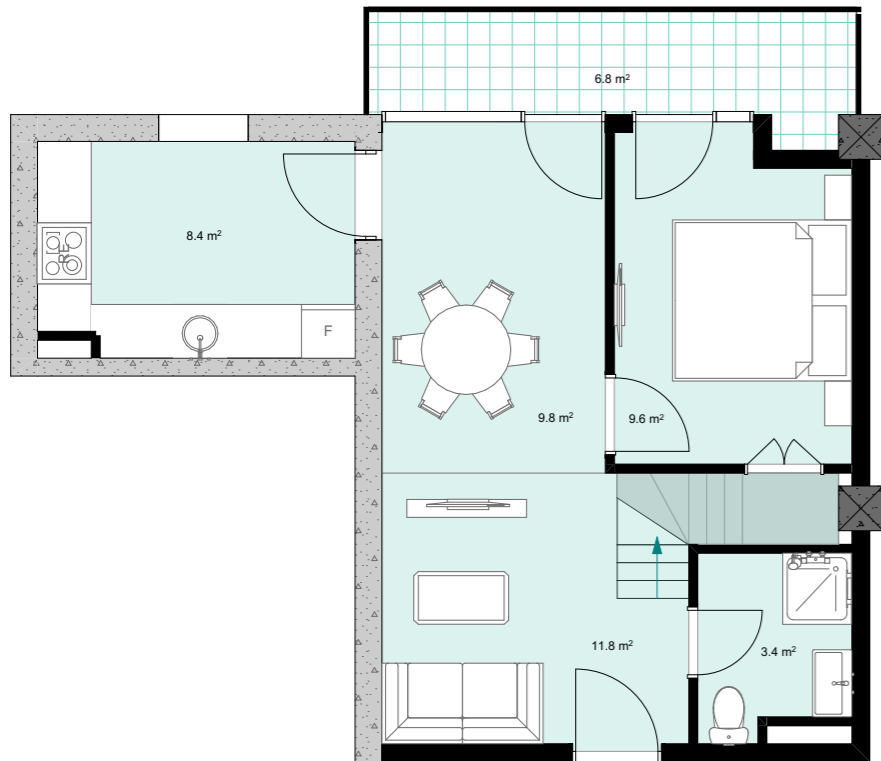

XXIII სართული  
 +92.40  
 #954  
 45,2 მ<sup>2</sup>  
 6,8 მ<sup>2</sup>  
 52,0 მ<sup>2</sup>

ანტრესოლი  
 23,1 მ<sup>2</sup>

**next  
 DOOR.**