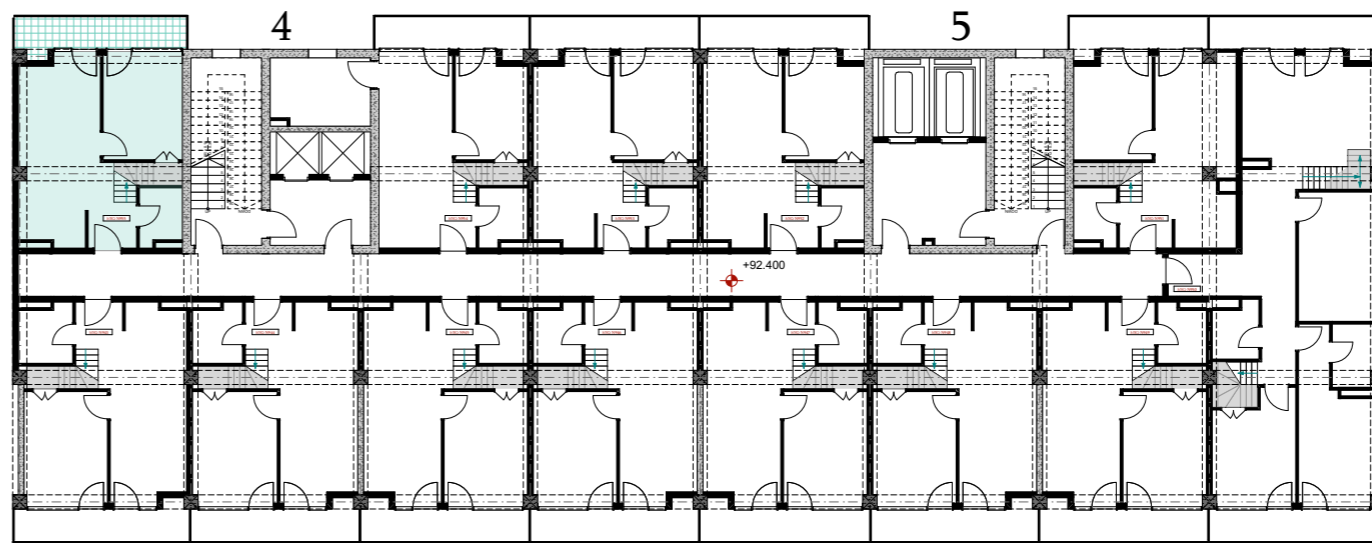

XXIII სართული  
 +92.40  
 #955  
 39,6 მ<sup>2</sup>  
 7,6 მ<sup>2</sup>  
 47,2 მ<sup>2</sup>

ანტრესოლი  
 25,1 მ<sup>2</sup>

**next  
 DOOR.**