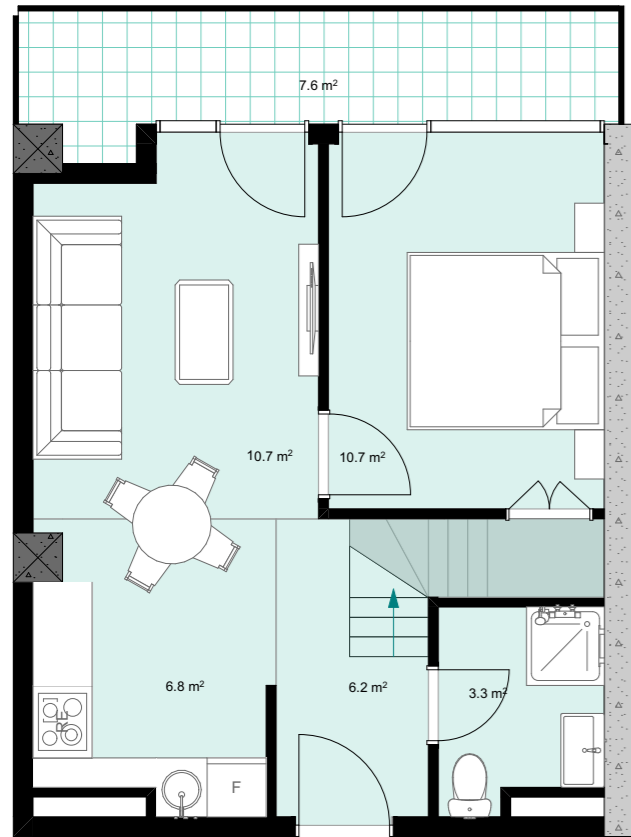

XXIII სართული  
 +92.40  
 #955  
 39,6 მ<sup>2</sup>  
 7,6 მ<sup>2</sup>  
 47,2 მ<sup>2</sup>

ანტრესოლი  
 25,1 მ<sup>2</sup>

**next  
 DOOR.**