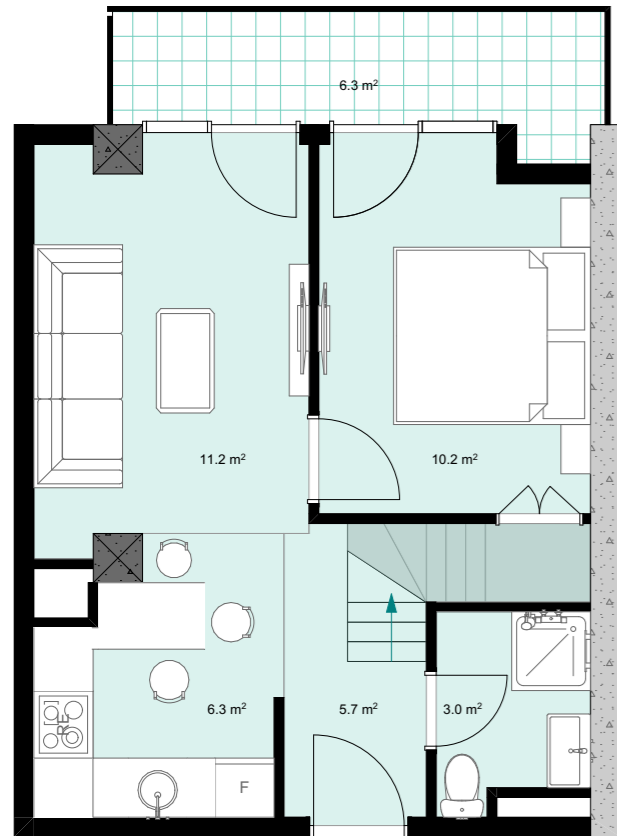

XXIV სართული

+97.10

#956

38,6 მ<sup>2</sup>

6,3 მ<sup>2</sup>

44,9 მ<sup>2</sup>

ანტრესოლი

24,1 მ<sup>2</sup>

**next  
DOOR.**