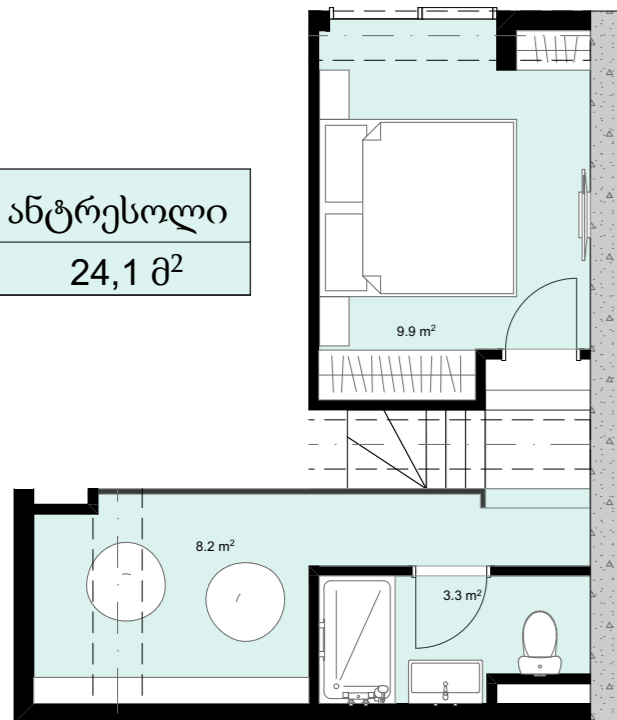

XXIV სართული

+97.10

#956

38,6 მ<sup>2</sup>

6,3 მ<sup>2</sup>

44,9 მ<sup>2</sup>

ანტრესოლი

24,1 მ<sup>2</sup>