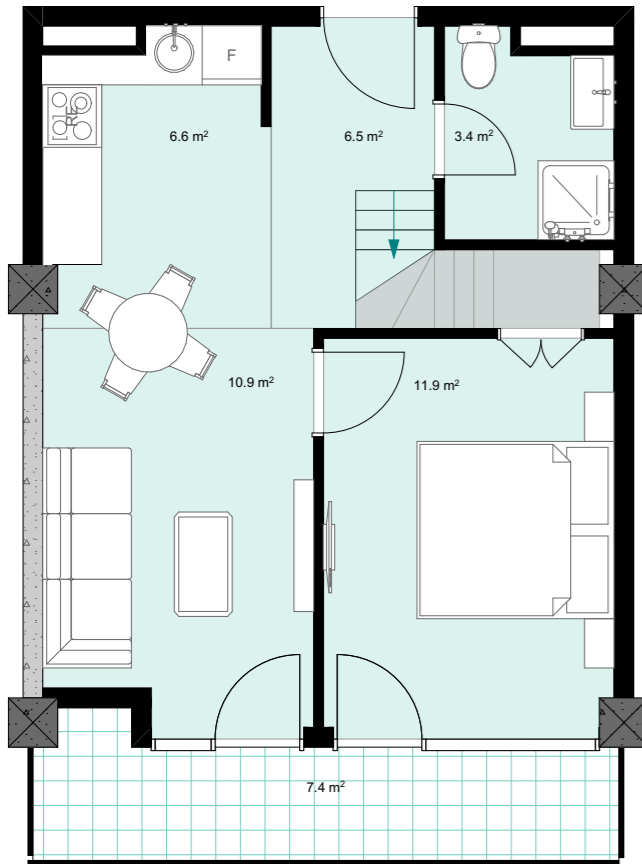

XXIV სართული
+97.10

#961

41,3 მ²

7,4 მ²

48,7 მ²

ანტრესოლი
26,7 მ²

**next
DOOR.**