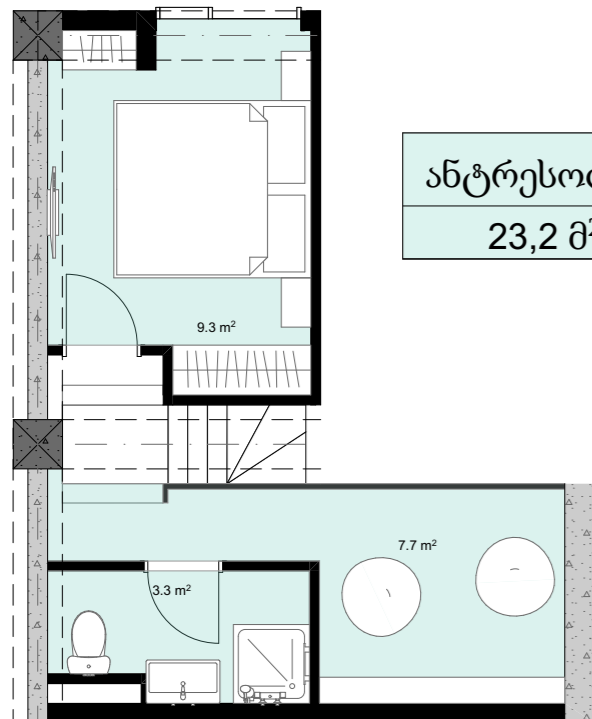

XXIV სართული

+97.10

#966

45,2 მ<sup>2</sup>

6,9 მ<sup>2</sup>

52,1 მ<sup>2</sup>

ანტრესოლი

23,2 მ<sup>2</sup>