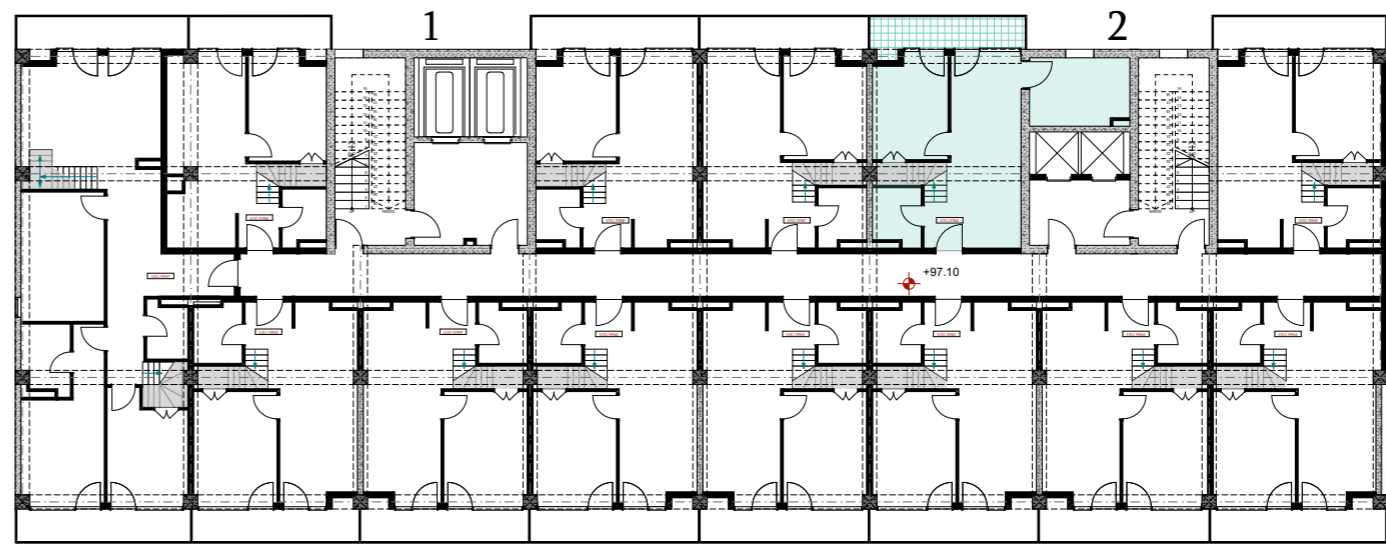

XXIV სართული

+97.10

#966

45,2 მ<sup>2</sup>

6,9 მ<sup>2</sup>

52,1 მ<sup>2</sup>

ანტრესოლი

23,2 მ<sup>2</sup>

**next  
DOOR.**