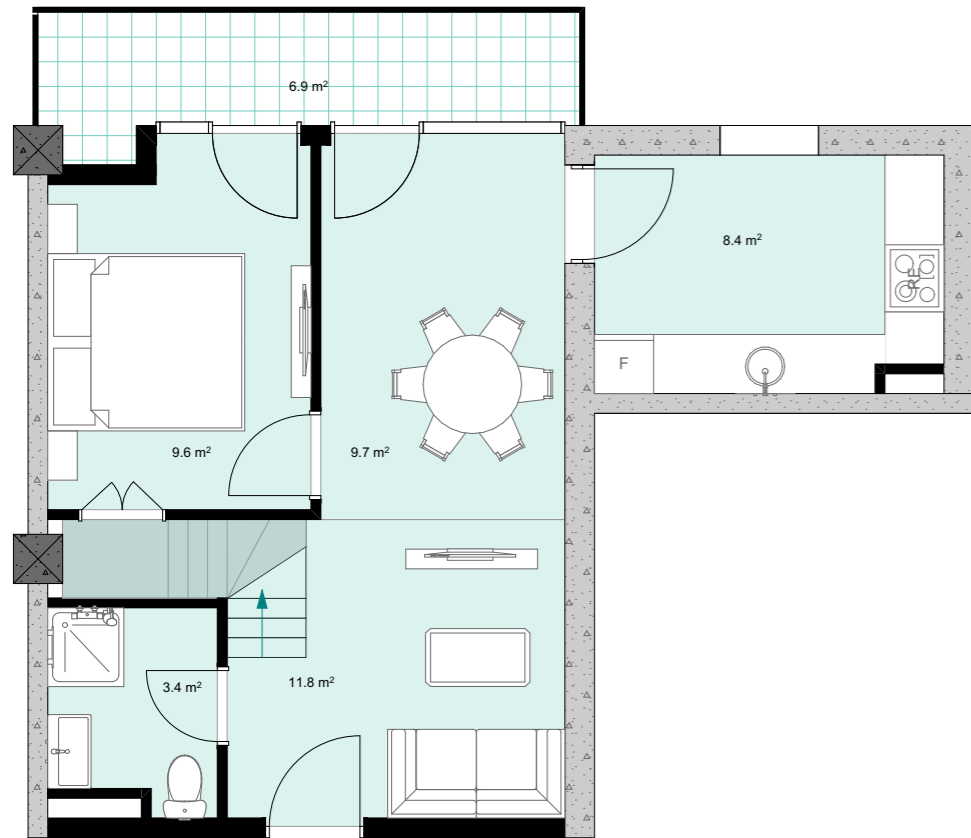

XXIV სართული

+97.10

#966

45,2 მ<sup>2</sup>

6,9 მ<sup>2</sup>

52,1 მ<sup>2</sup>

ანტრესოლი

23,2 მ<sup>2</sup>

**next  
DOOR.**