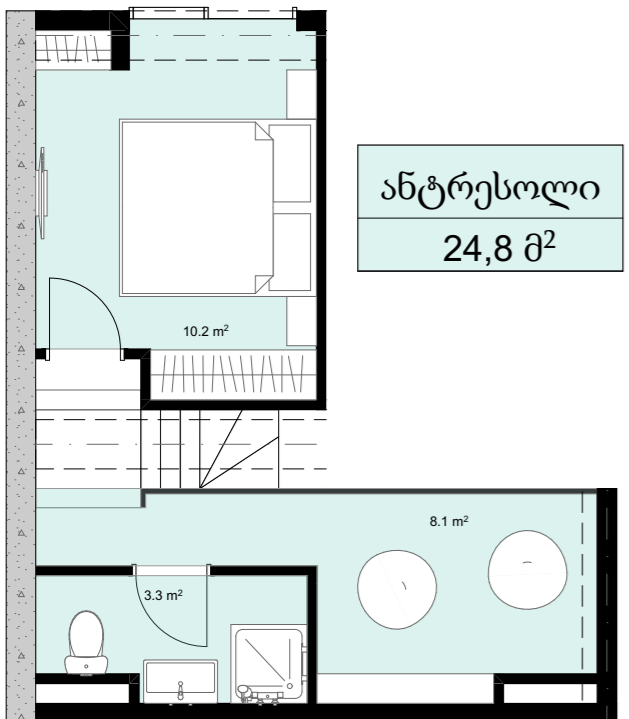

XXIV სართული
 +97.10
 #968
 39,0 მ²
 7,4 მ²
 46,4 მ²

ანტრესოლი
 24,8 მ²

**next
 DOOR.**