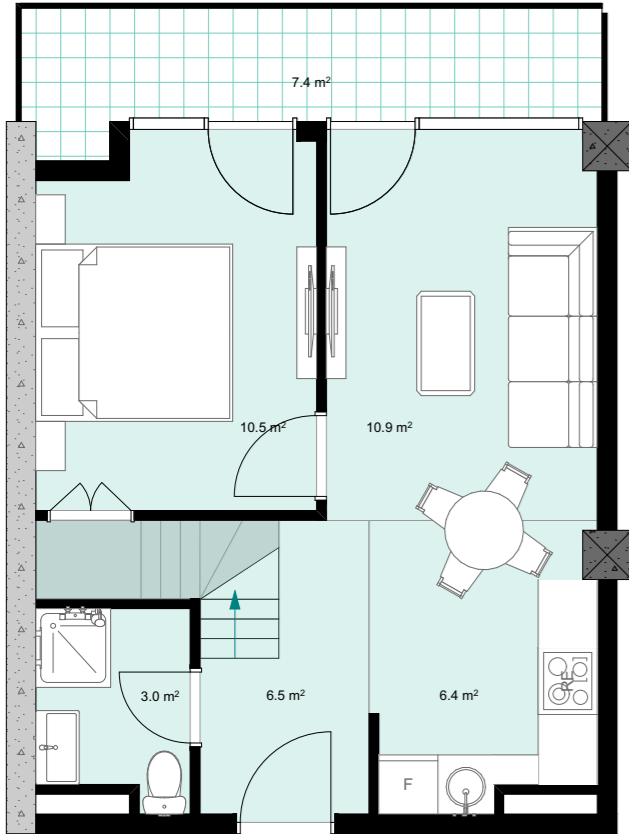

XXIV სართული
 +97.10
 #968
 39,0 მ²
 7,4 მ²
 46,4 მ²

ანტრესოლი
 24,8 მ²

**next
 DOOR.**