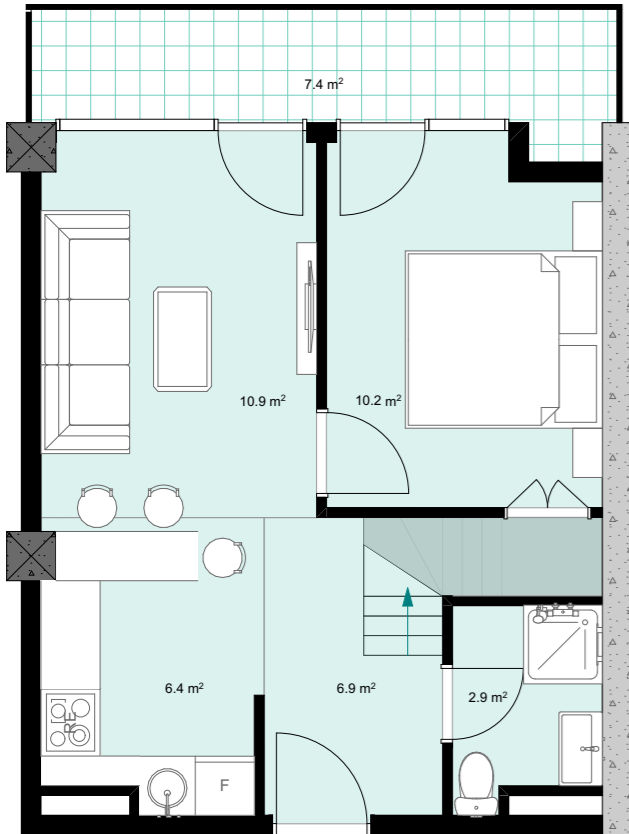

XXIV სართული
+97.10

#978

39,0 მ²

7,4 მ²

46,4 მ²

ანტრესოლი
24,7 მ²

**next
DOOR.**