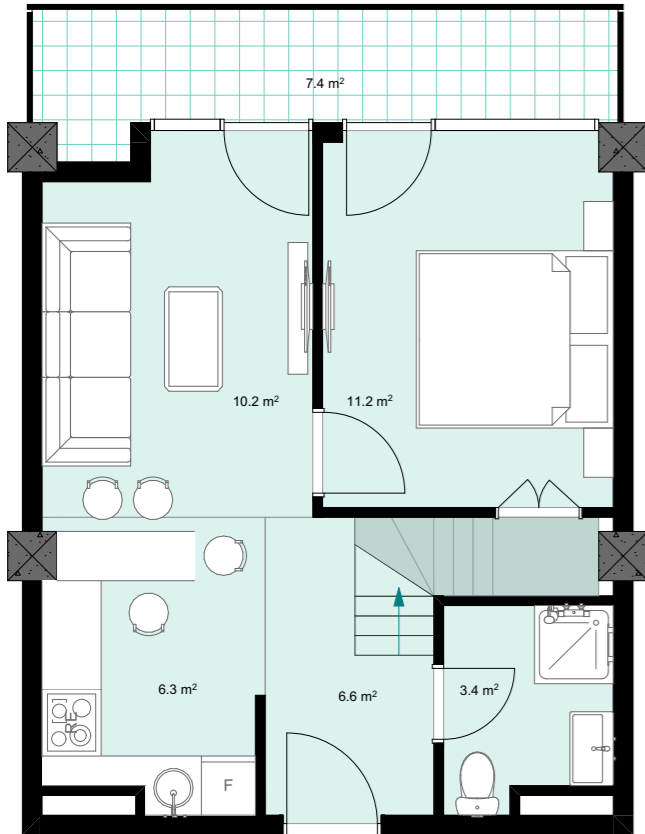

XXIV სართული
+97.10

#979

39,6 მ²

7,4 მ²

47,0 მ²

ანტრესოლი
25,7 მ²

**next
DOOR.**