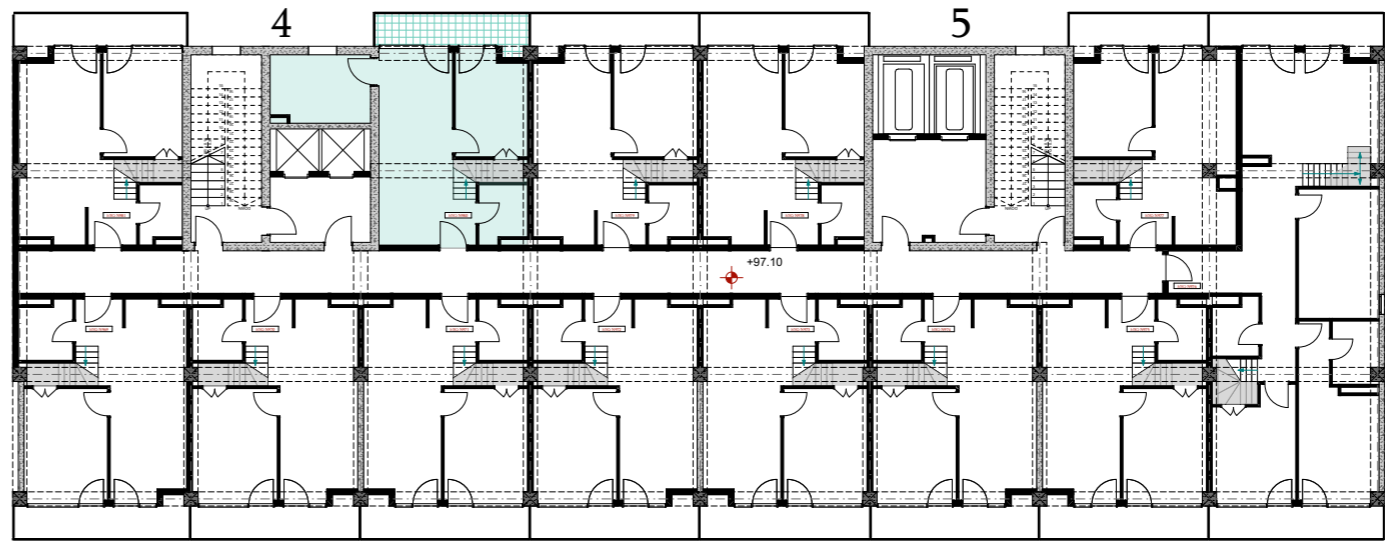

XXIV სართული  
 +97.10  
 #980  
 45,2 მ<sup>2</sup>  
 6,8 მ<sup>2</sup>  
 52,0 მ<sup>2</sup>

ანტრესოლი  
 23,1 მ<sup>2</sup>

**next  
 DOOR.**