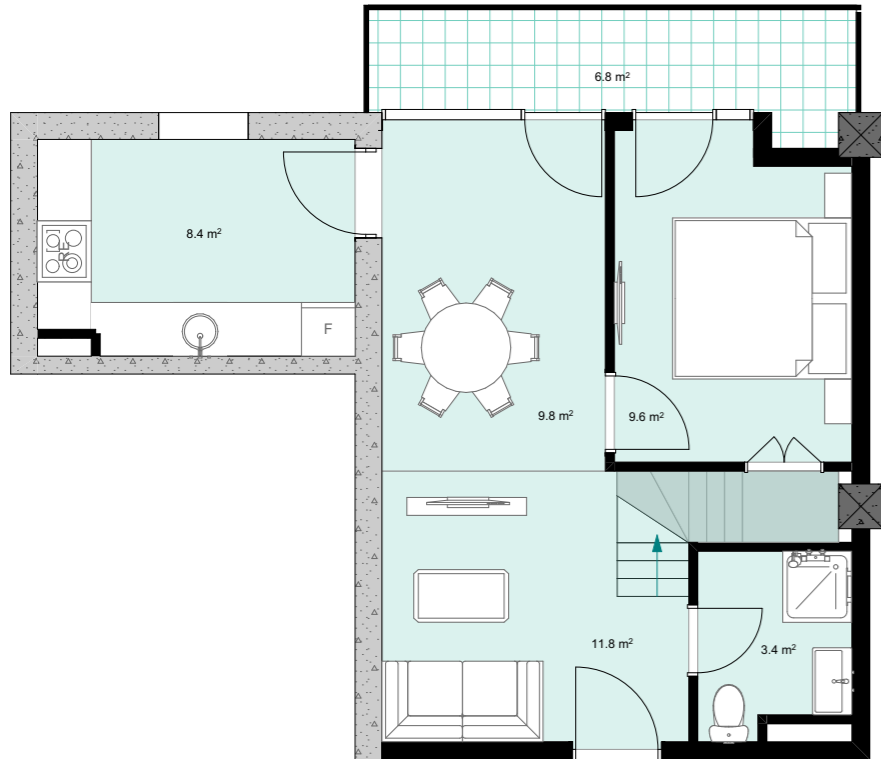

XXIV სართული  
 +97.10  
 #980  
 45,2 მ<sup>2</sup>  
 6,8 მ<sup>2</sup>  
 52,0 მ<sup>2</sup>

ანტრესოლი  
 23,1 მ<sup>2</sup>

**next  
 DOOR.**