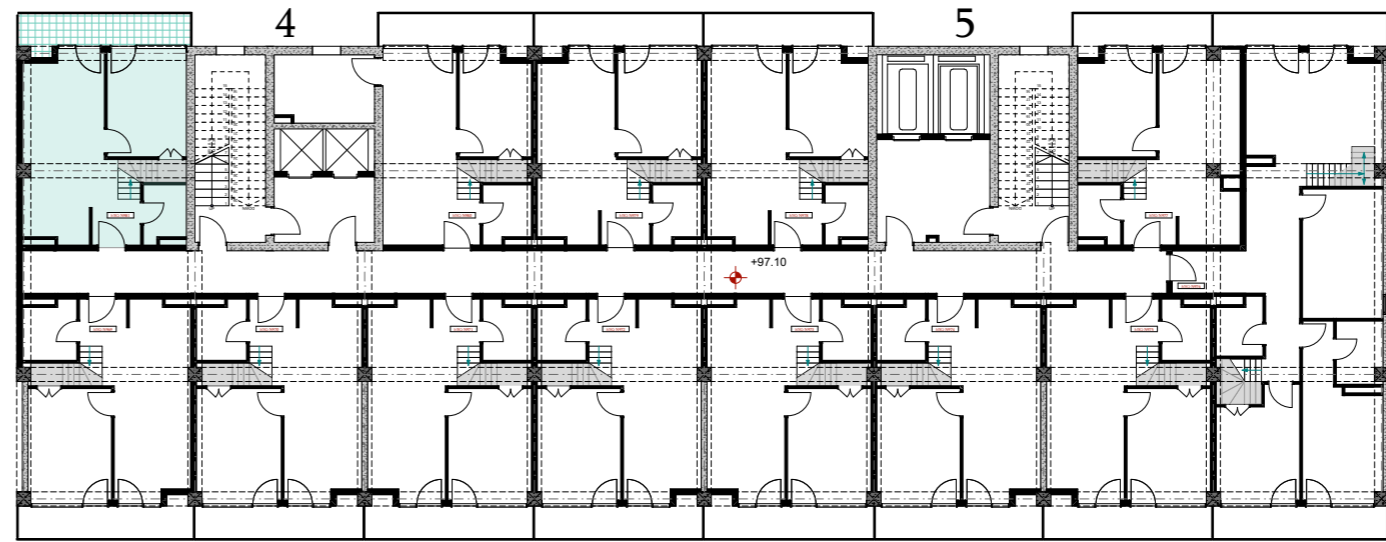

XXIV სართული  
+97.10

#981

39,6 მ<sup>2</sup>

7,6 მ<sup>2</sup>

47,2 მ<sup>2</sup>

ანტრესოლი  
25,1 მ<sup>2</sup>

**next  
DOOR.**