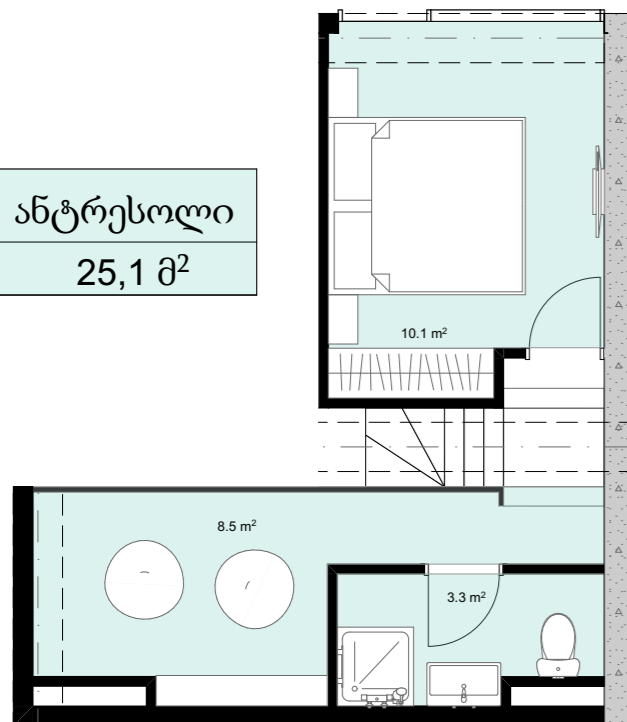

XXIV სართული  
+97.10

#981

39,6 მ<sup>2</sup>

7,6 მ<sup>2</sup>

47,2 მ<sup>2</sup>

ანტრესოლი  
25,1 მ<sup>2</sup>

**next  
DOOR.**