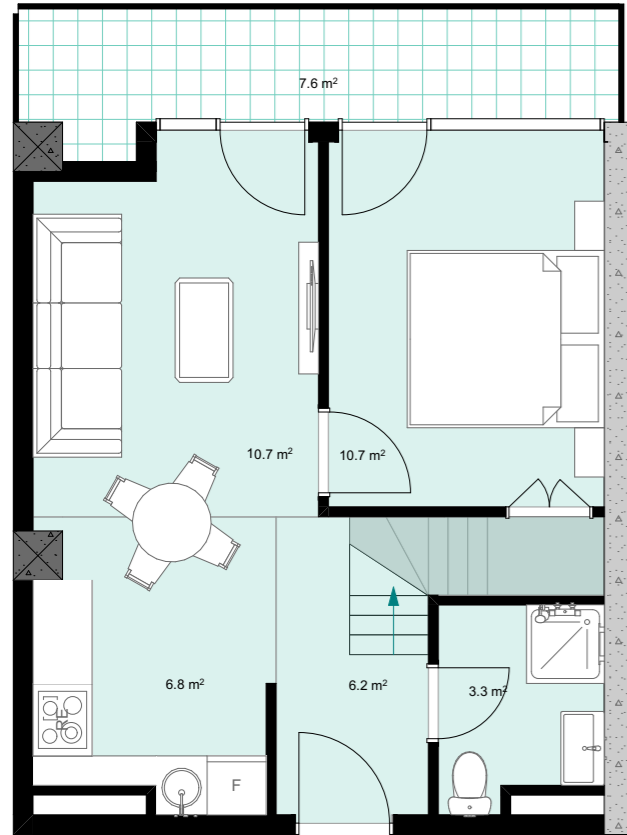

XXIV სართული  
+97.10

#981

39,6 მ<sup>2</sup>

7,6 მ<sup>2</sup>

47,2 მ<sup>2</sup>

ანტრესოლი  
25,1 მ<sup>2</sup>

**next  
DOOR.**