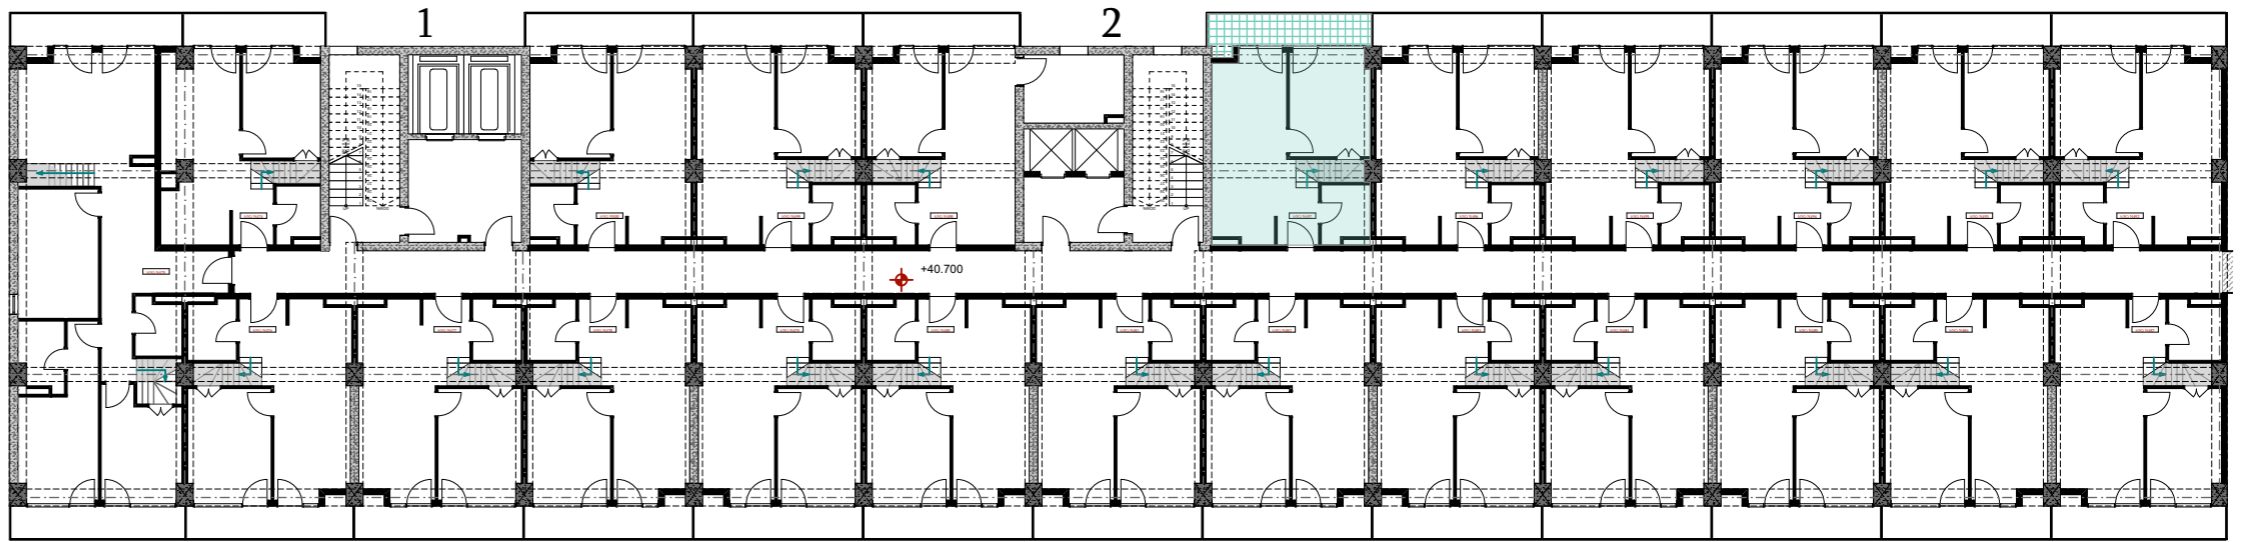

XII სართული
 +40.70
 #497
 42,0 მ²
 7,3 მ²
 49,3 მ²

ანტრესოლი
 14,9 მ²

next
 door