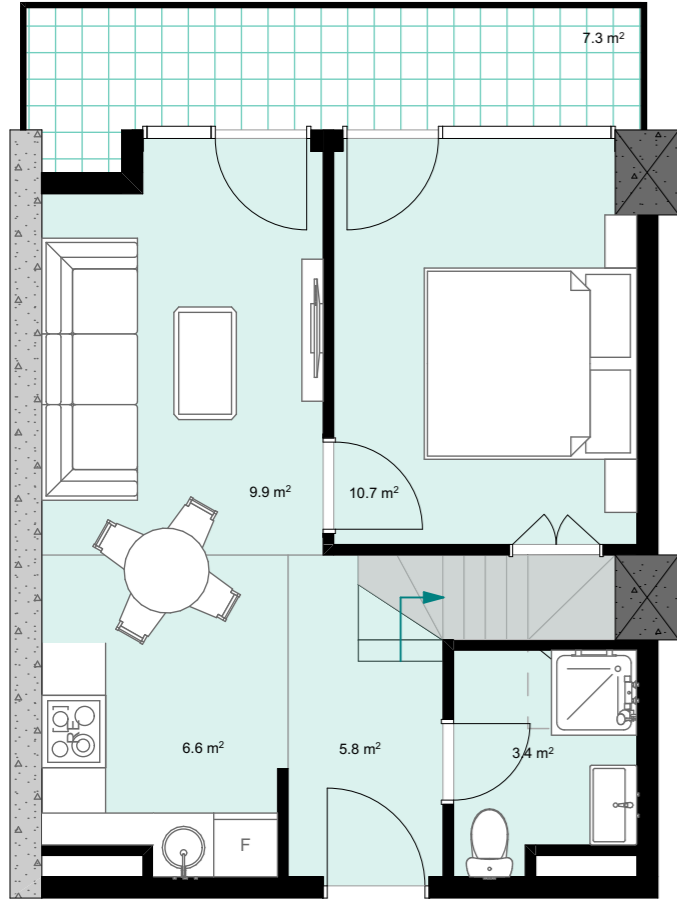

XII სართული
 +40.70
 #497
 42,0 მ²
 7,3 მ²
 49,3 მ²

ანტრესოლი
 14,9 მ²

next
 door