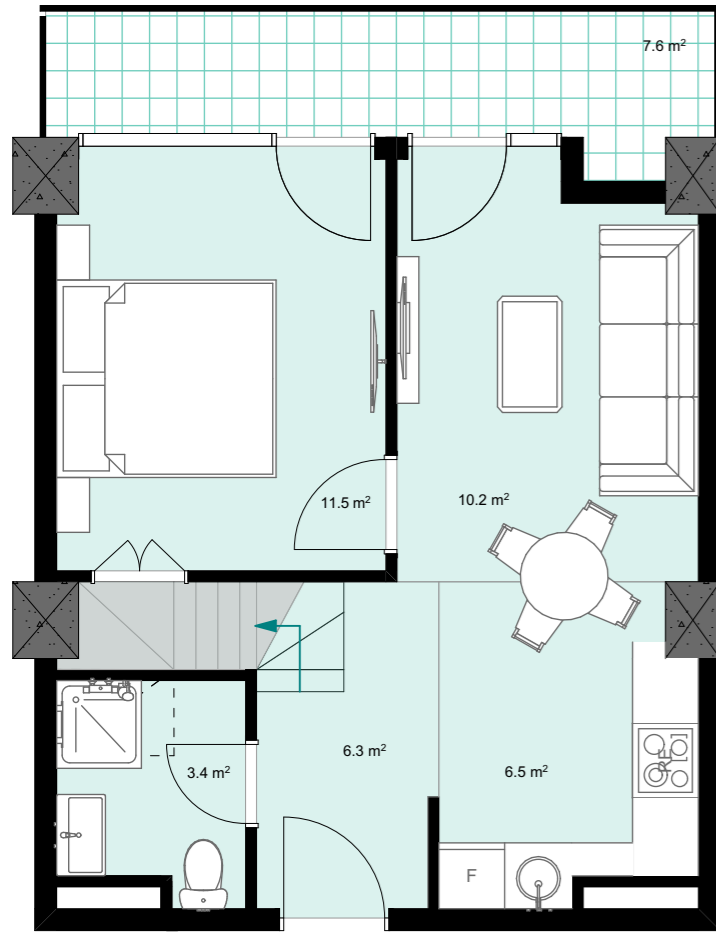

XIII სართული  
 +45.40  
 #535  
 43,4 მ<sup>2</sup>  
 7,6 მ<sup>2</sup>  
 51,0 მ<sup>2</sup>

ანტრესოლი  
 15,1 მ<sup>2</sup>

next  
 door