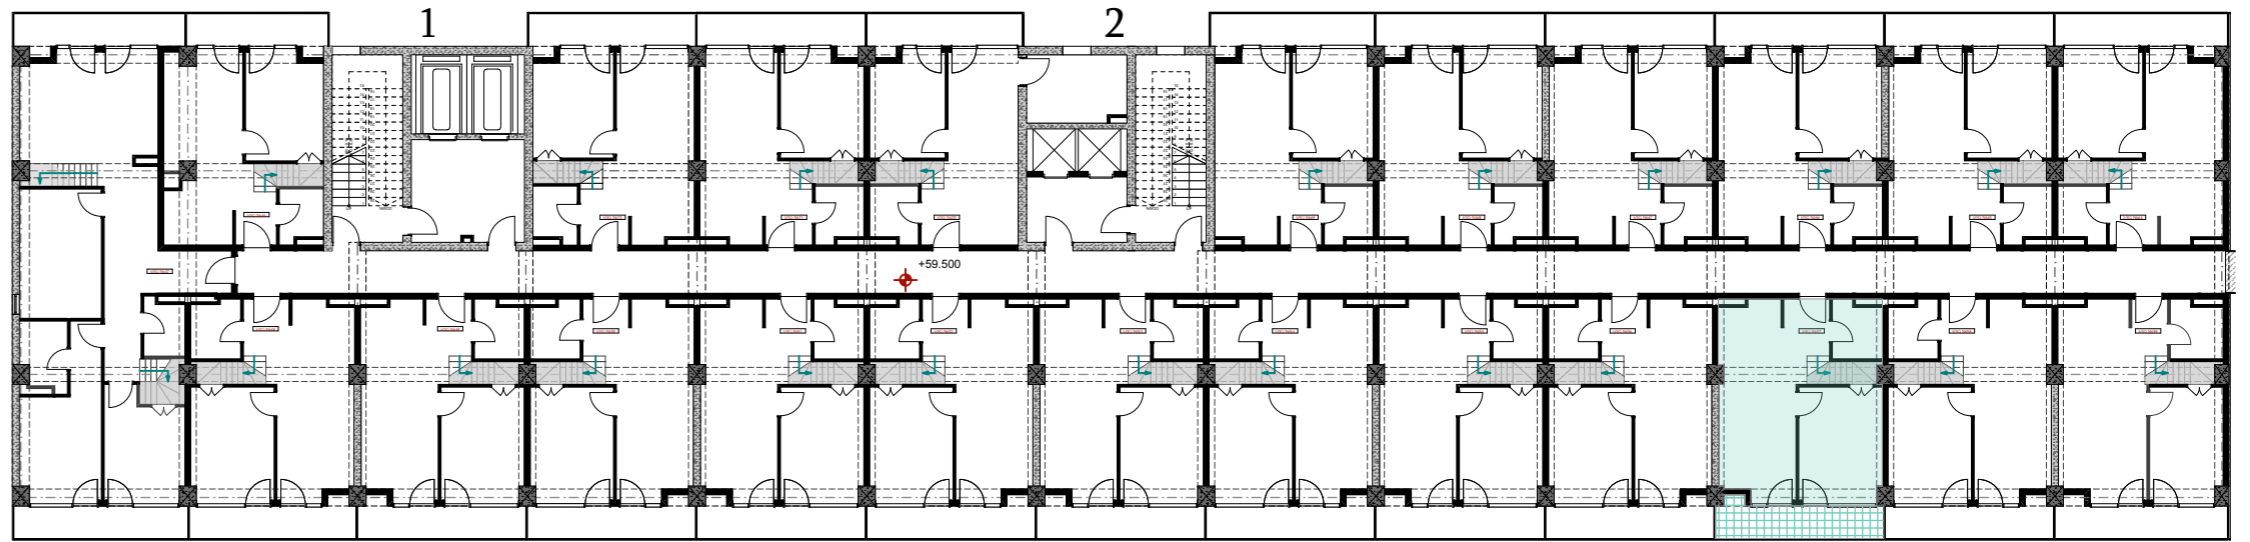

XVI სართული  
 +59.50  
 #657  
 44,8 მ<sup>2</sup>  
 7,4 მ<sup>2</sup>  
 52,2 მ<sup>2</sup>

ანტრესოლი  
 15,2 მ<sup>2</sup>

next  
 door