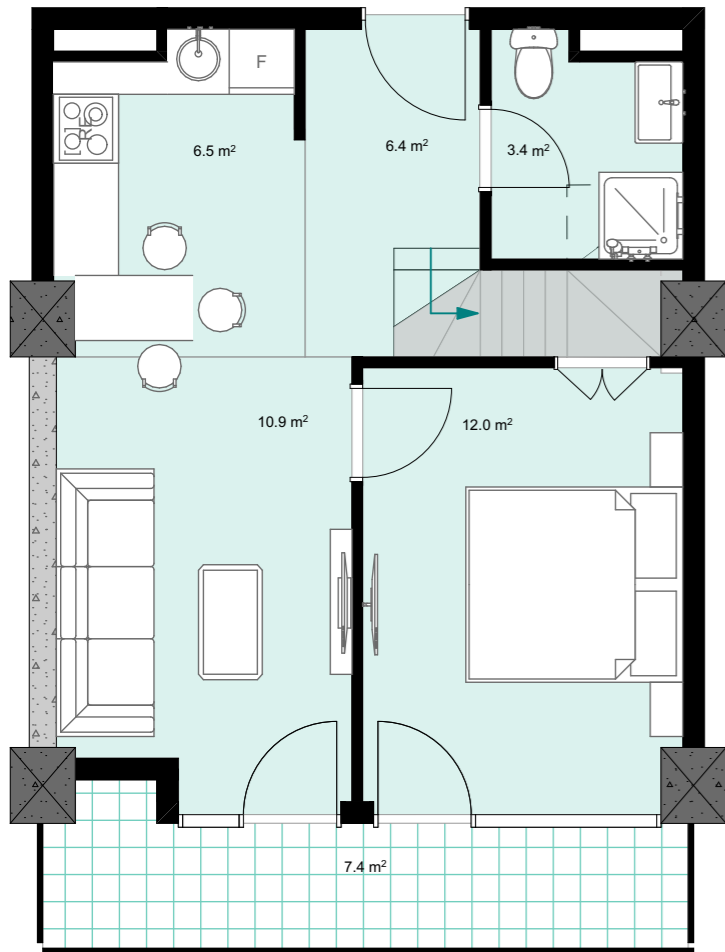

XVI სართული  
 +59.50  
 #657  
 44,8 მ<sup>2</sup>  
 7,4 მ<sup>2</sup>  
 52,2 მ<sup>2</sup>

ანტრესოლი  
 15,2 მ<sup>2</sup>

next  
 door