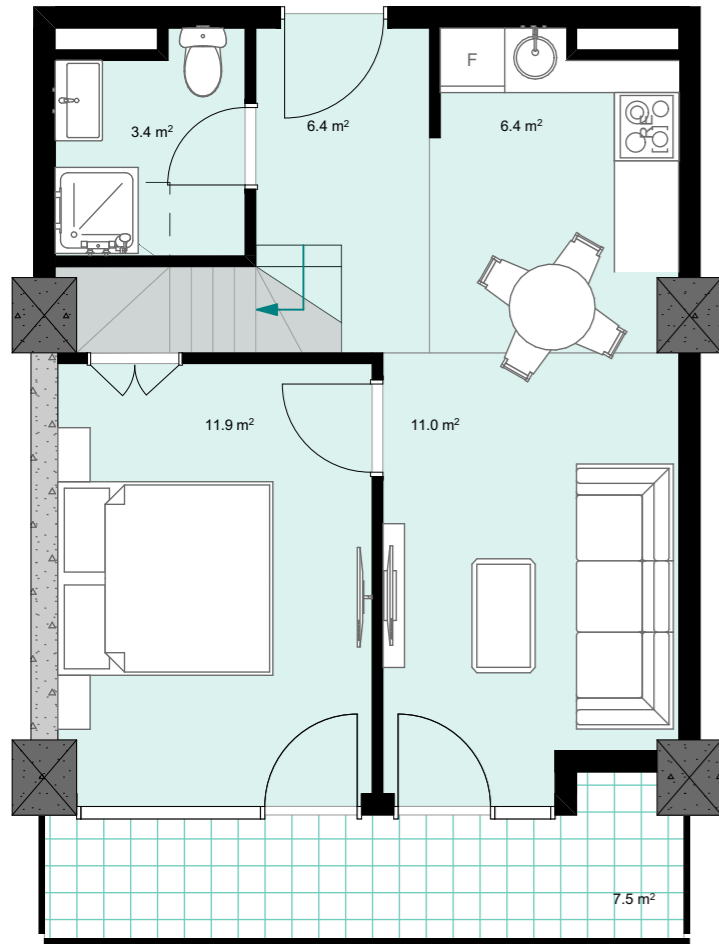

XVI სართული
 +59.50
 #687
 44,8 მ²
 7,5 მ²
 52,3 მ²

ანტრესოლი
 15,2 მ²

next
 door