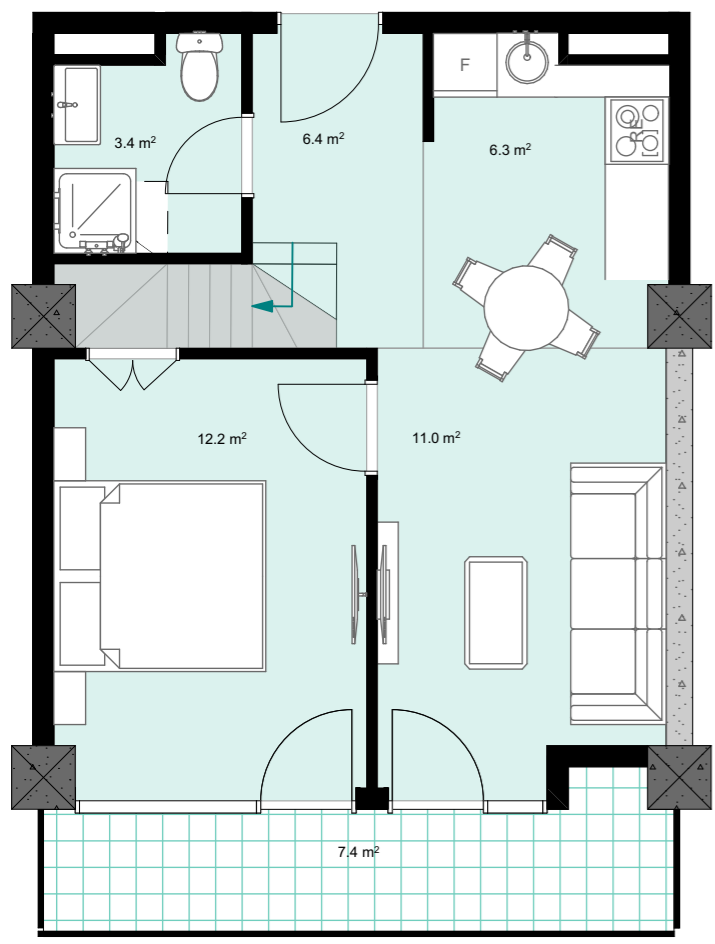

XVIII სართული
 +68.90
 #770
 44,8 მ²
 7,4 მ²
 52,2 მ²

ანტრესოლი
 15,0 მ²

next
 door