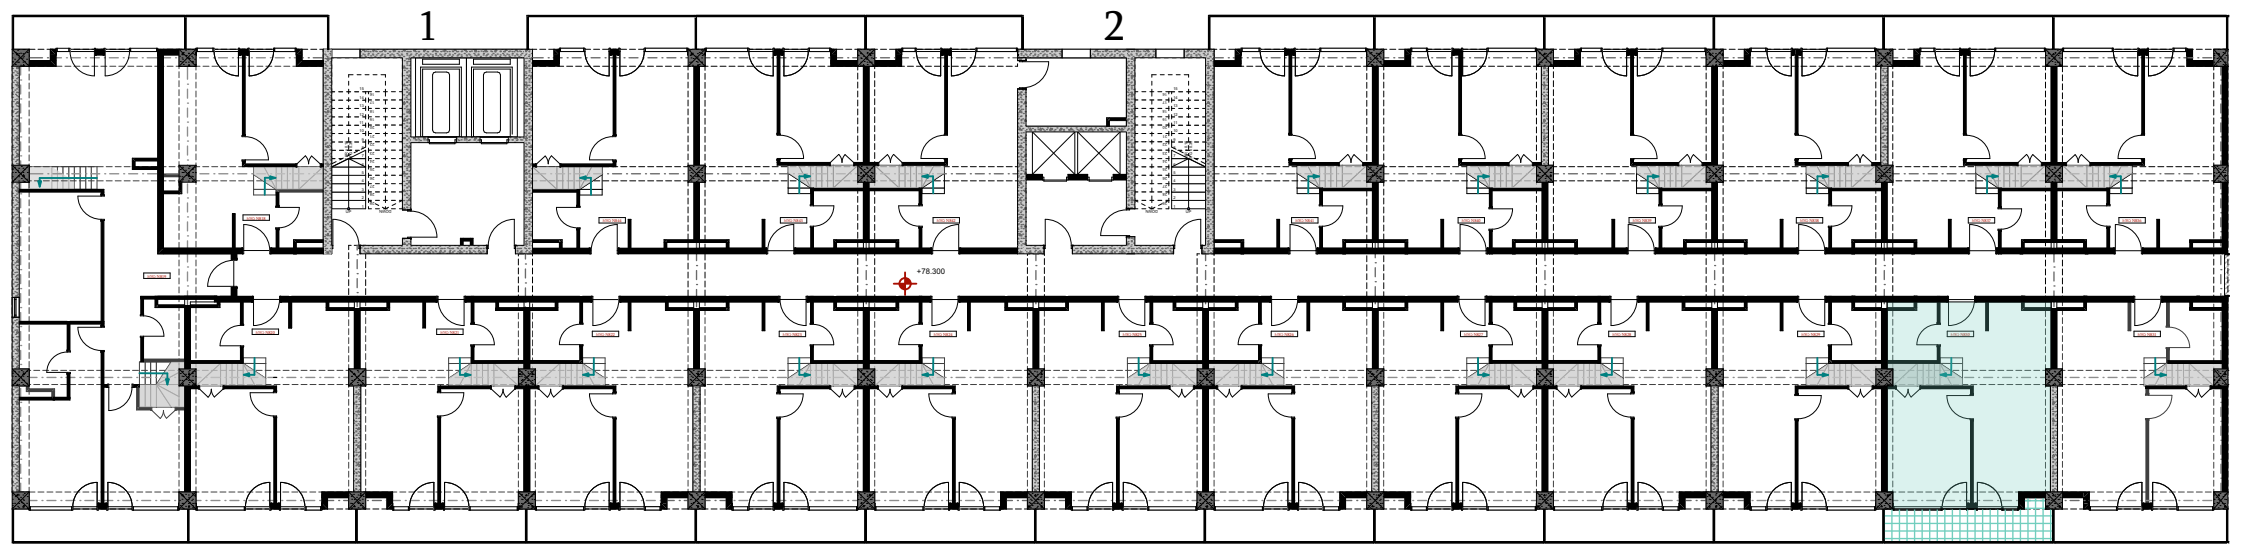

XX სართული
 +78.30
 #830
 44,8 მ²
 7,4 მ²
 52,2 მ²

ანტრესოლი
 15,1 მ²

next
 door