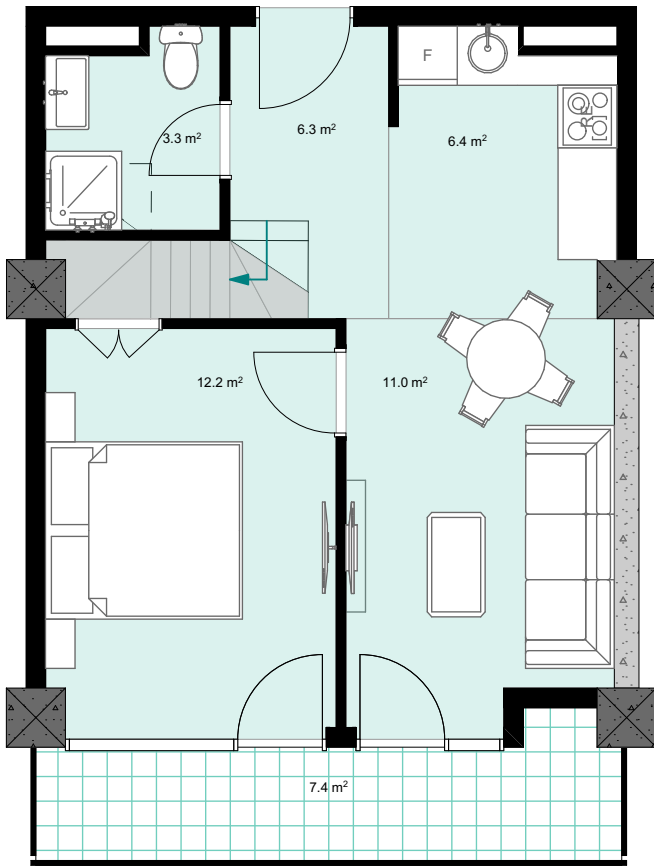

XX სართული
 +78.30
 #830
 44,8 მ²
 7,4 მ²
 52,2 მ²

ანტრესოლი
 15,1 მ²

next
 door