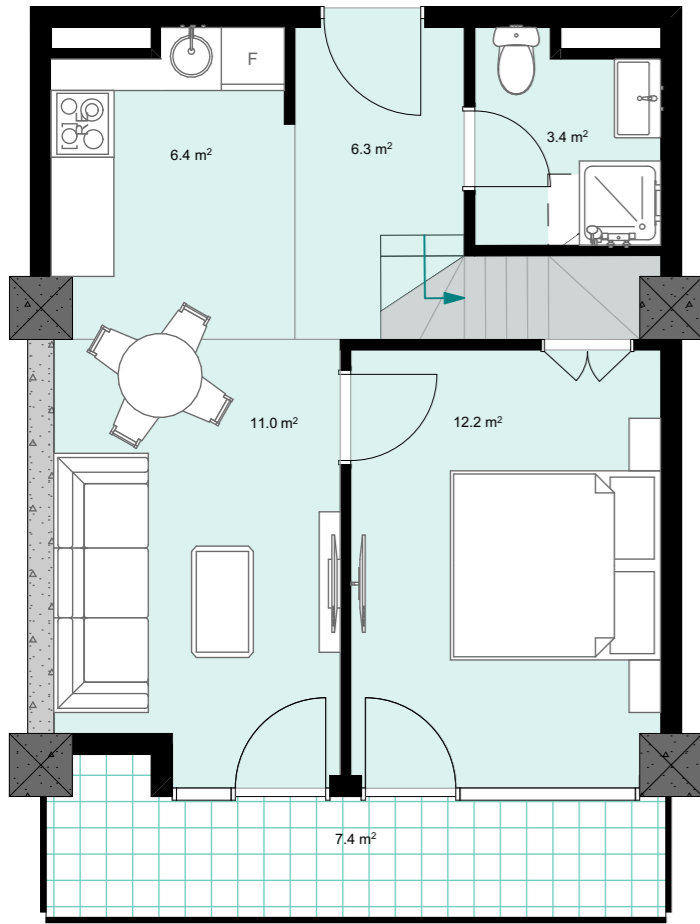

XX სართული  
 +78.30  
 #833  
 44,6 მ<sup>2</sup>  
 7,4 მ<sup>2</sup>  
 52,0 მ<sup>2</sup>

ანტრესოლი  
 15,0 მ<sup>2</sup>

next  
 door