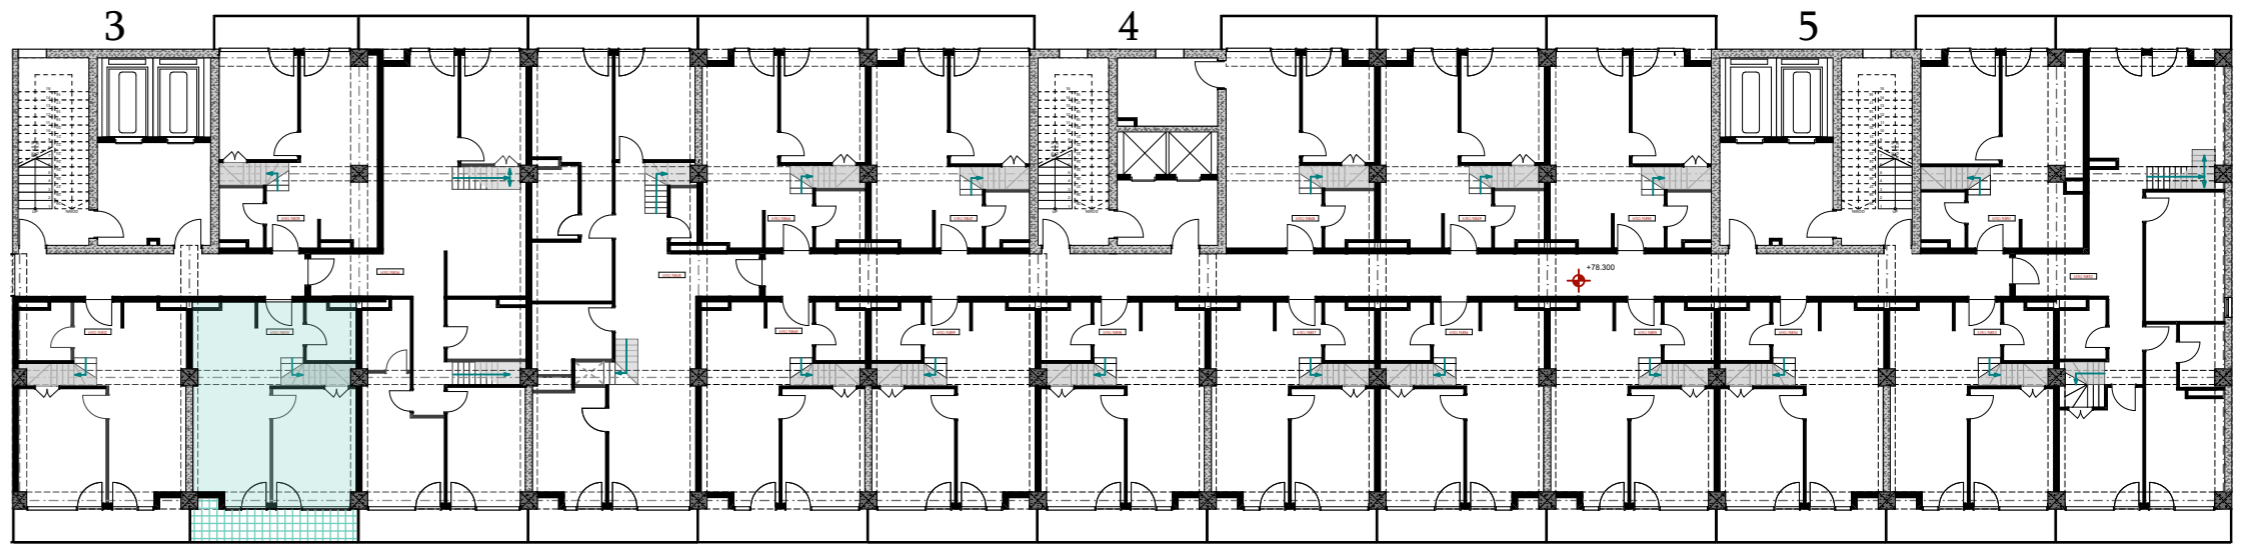

XX სართული  
 +78.30  
 #833  
 44,6 მ<sup>2</sup>  
 7,4 მ<sup>2</sup>  
 52,0 მ<sup>2</sup>

ანტრესოლი  
 15,0 მ<sup>2</sup>

next  
 door