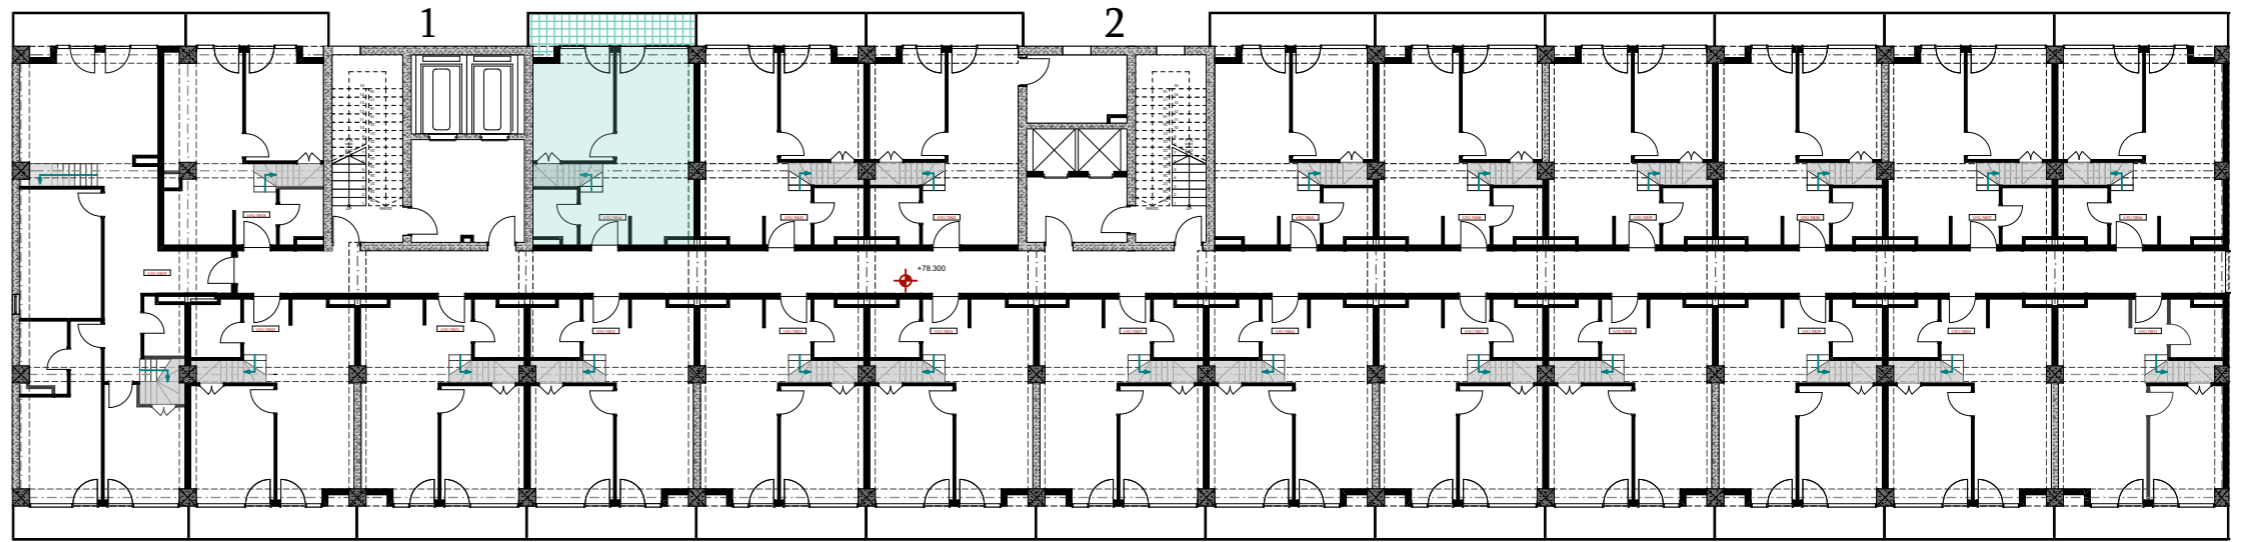

XX სართული  
 +78.30  
 #844  
 42,7 მ<sup>2</sup>  
 7,4 მ<sup>2</sup>  
 50,1 მ<sup>2</sup>

ანტრესოლი  
 16,6 მ<sup>2</sup>

next  
 door