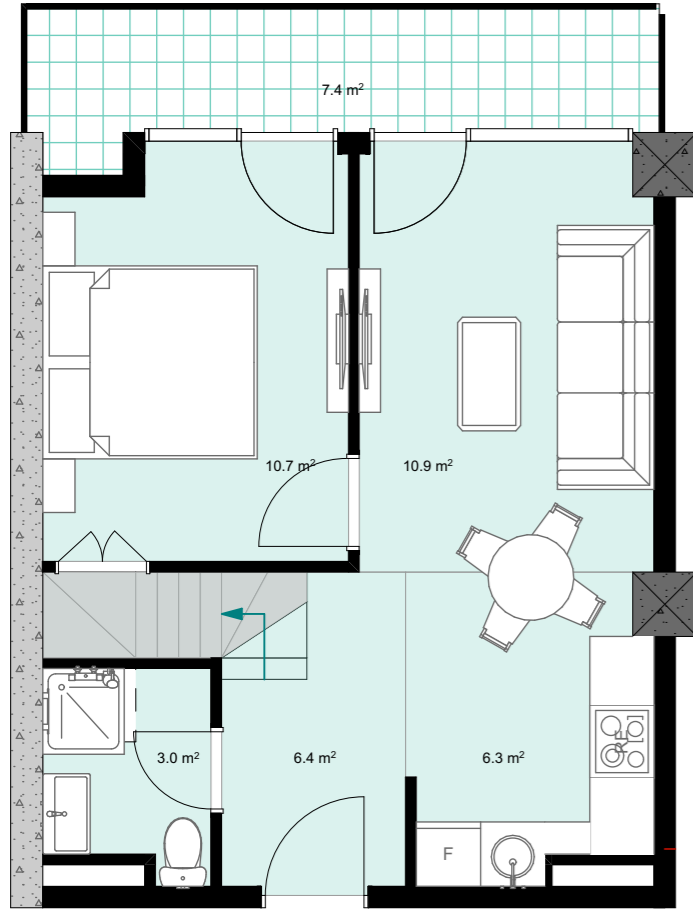

XX სართული  
 +78.30  
 #844  
 42,7 მ<sup>2</sup>  
 7,4 მ<sup>2</sup>  
 50,1 მ<sup>2</sup>

ანტრესოლი  
 16,6 მ<sup>2</sup>

next  
 door