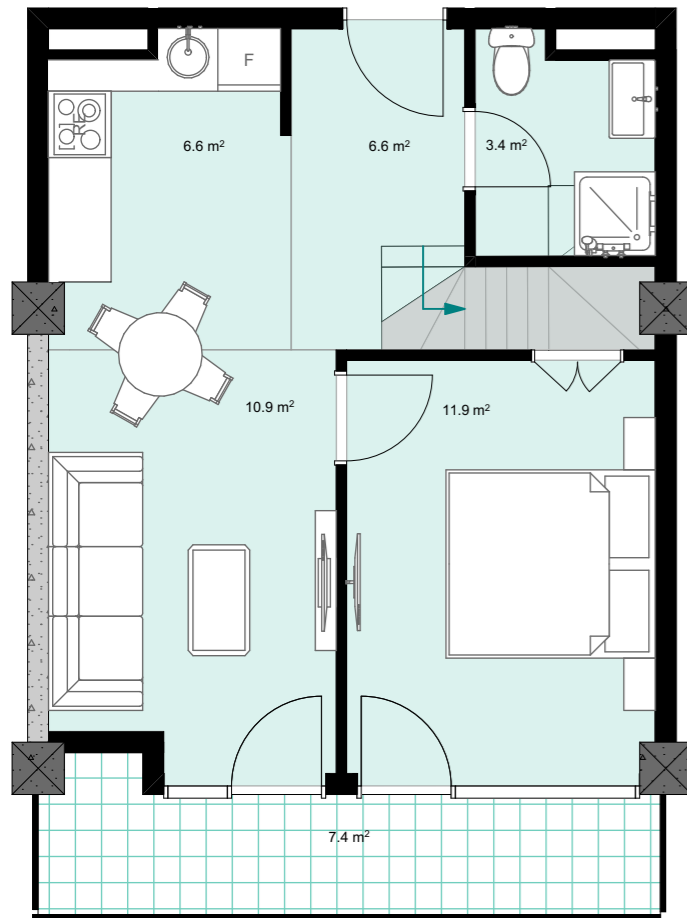

XXIII სართული
 +92.40
 #935
 44,8 მ²
 7,4 მ²
 52,2 მ²

ანტრესოლი
 15,6 მ²

next
 door