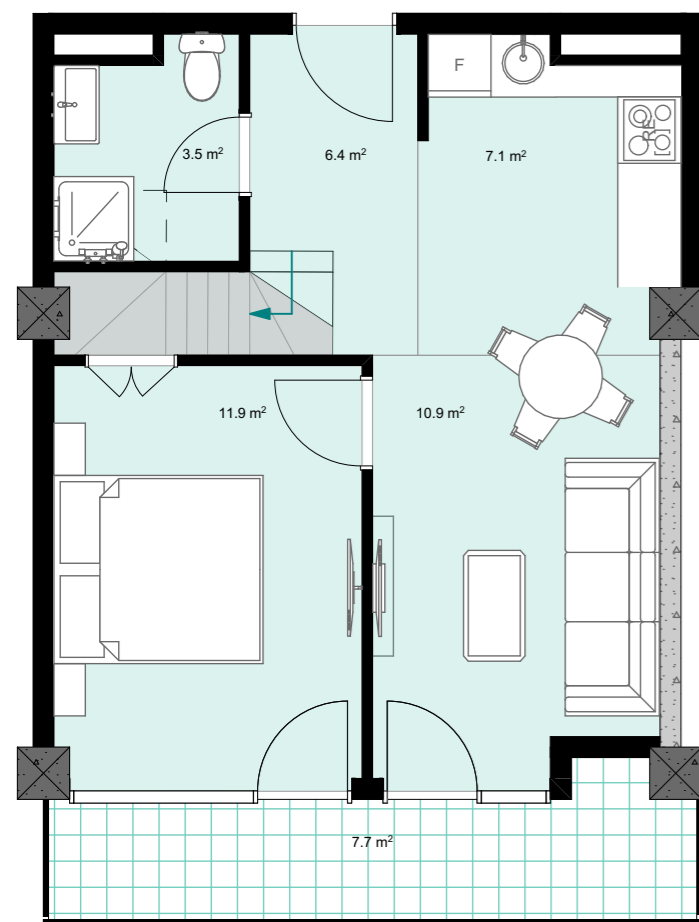

XXIII სართული
 +92.40
 #938
 45,4 მ²
 7,7 მ²
 53,1 მ²

ანტრესოლი
 16,1 მ²

next
 door