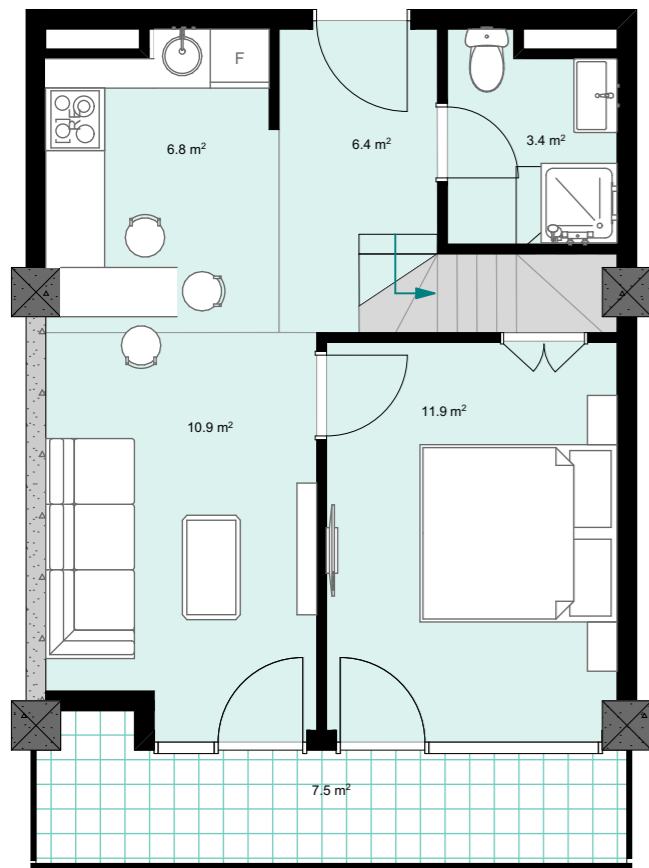

XXIII სართული
 +92.40
 #947
 44,8 მ²
 7,5 მ²
 52,3 მ²

ანტრესოლი
 14,8 მ²

next
 door