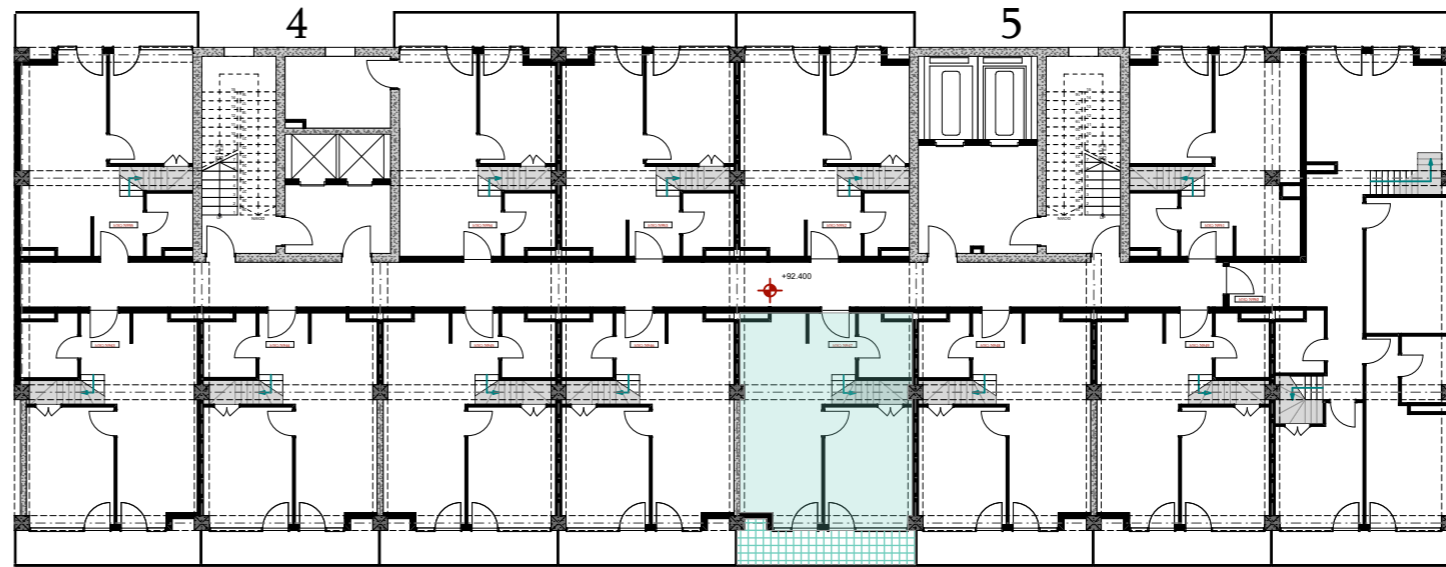

XXIII სართული
 +92.40
 #947
 44,8 მ²
 7,5 მ²
 52,3 მ²

ანტრესოლი
 14,8 მ²

next
 door