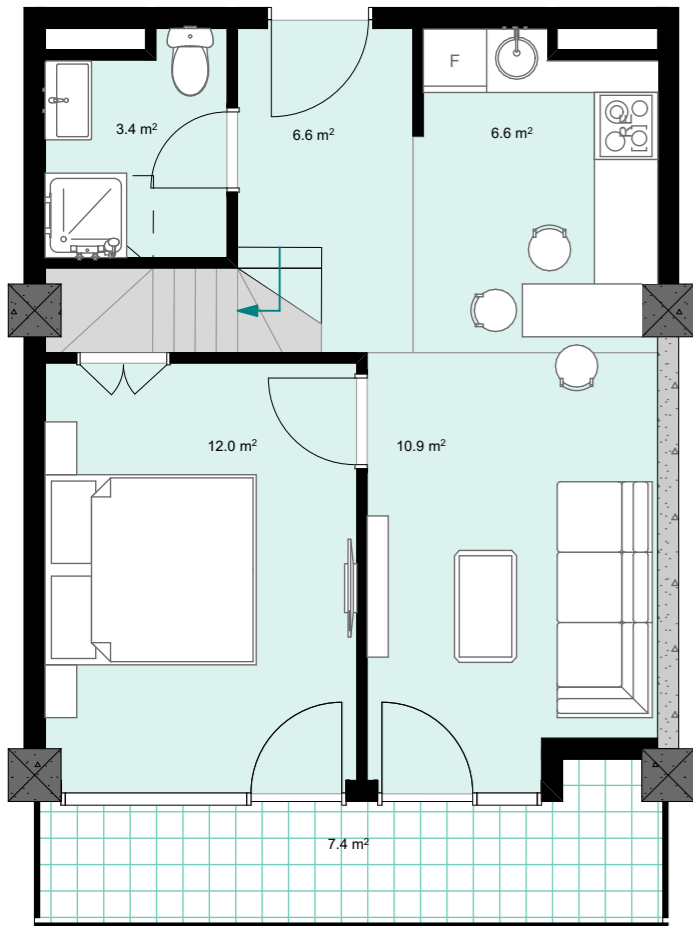

XXIII სართული  
 +92.40  
 #948  
 44,8 მ<sup>2</sup>  
 7,4 მ<sup>2</sup>  
 52,2 მ<sup>2</sup>

ანტრესოლი  
 15,6 მ<sup>2</sup>

next  
 door