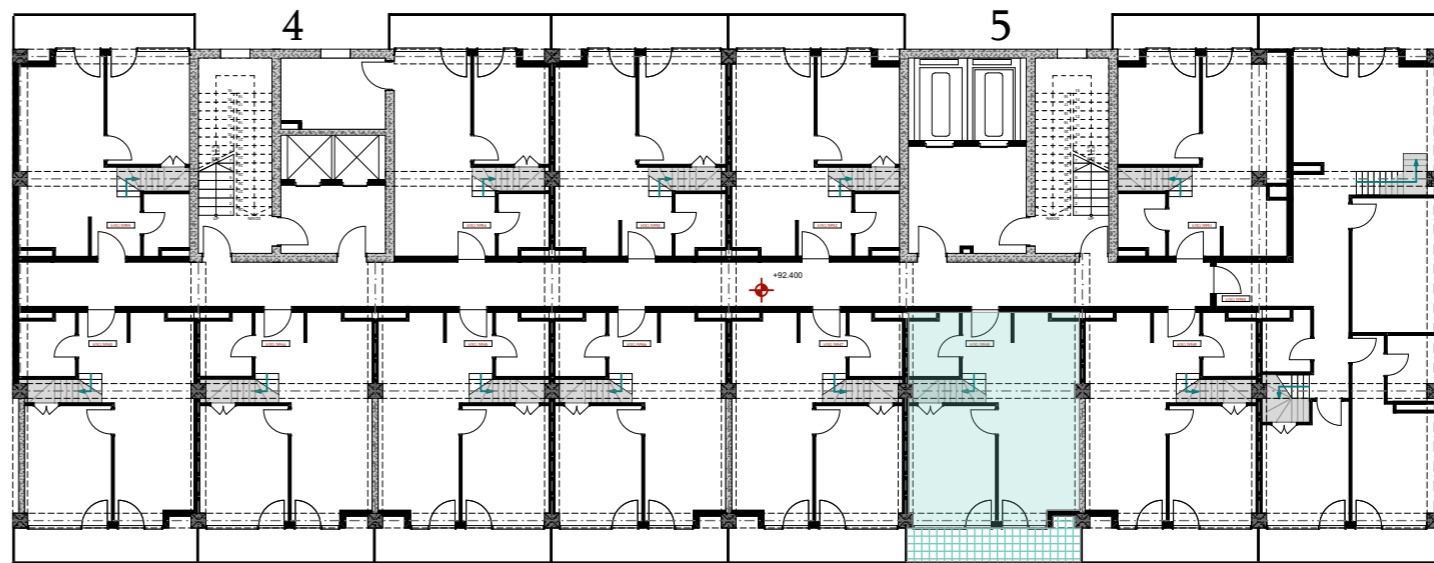

XXIII სართული  
 +92.40  
 #948  
 44,8 მ<sup>2</sup>  
 7,4 მ<sup>2</sup>  
 52,2 მ<sup>2</sup>

ანტრესოლი  
 15,6 მ<sup>2</sup>

next  
 door