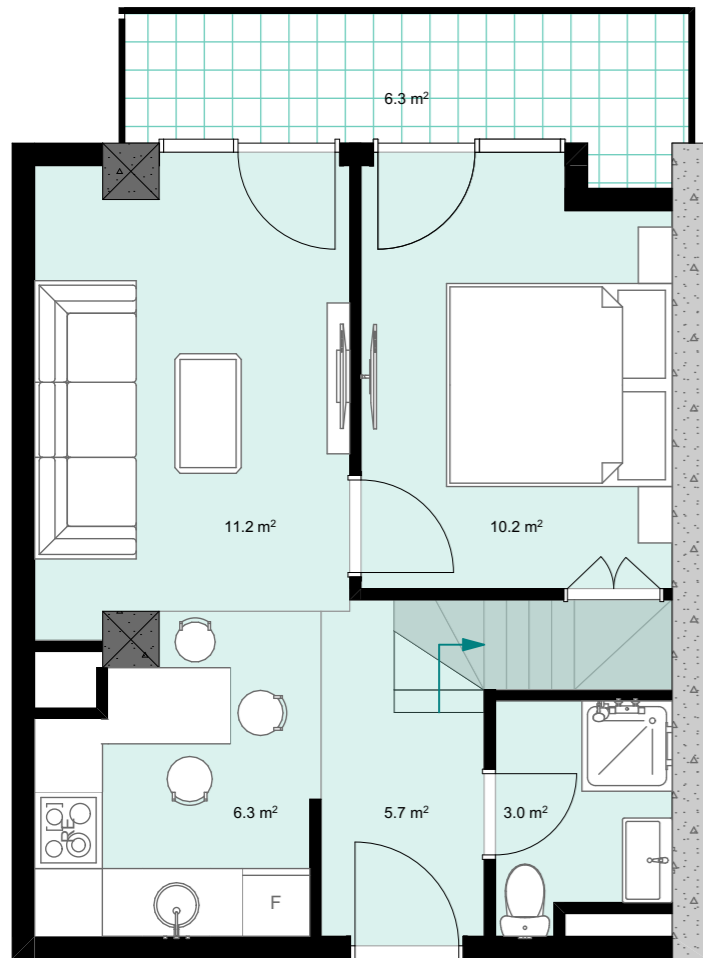

XXIV სართული
 +97.10
 #956
 42,1 მ²
 6,3 მ²
 48,4 მ²

ანტრესოლი
 13,9 მ²

next
 door