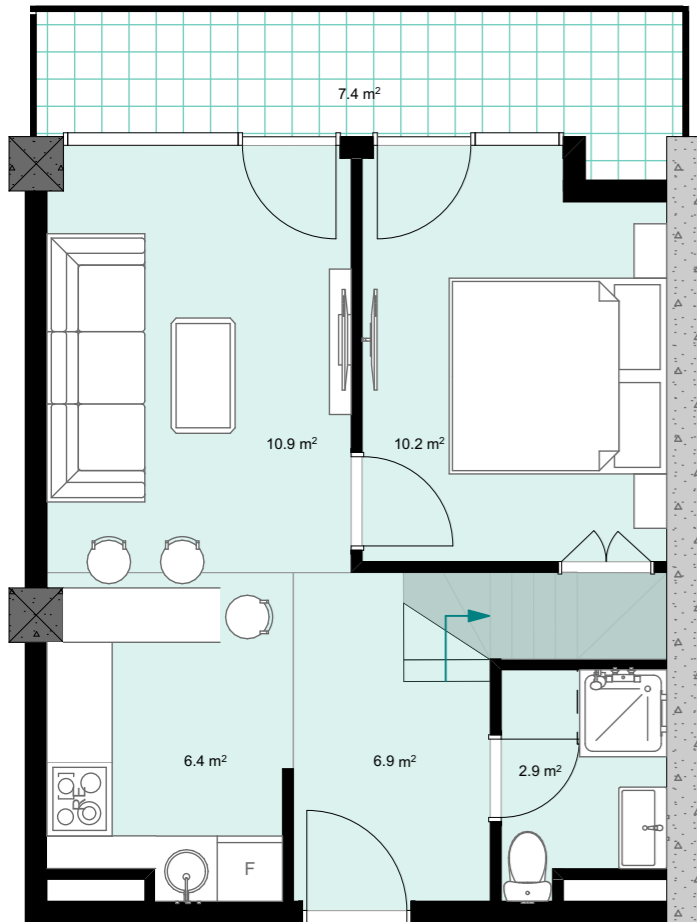

XXIV სართული  
 +97.10  
 #978  
 42,7 მ<sup>2</sup>  
 7,4 მ<sup>2</sup>  
 50,1 მ<sup>2</sup>

ანტრესოლი  
 15,2 მ<sup>2</sup>

next  
 door